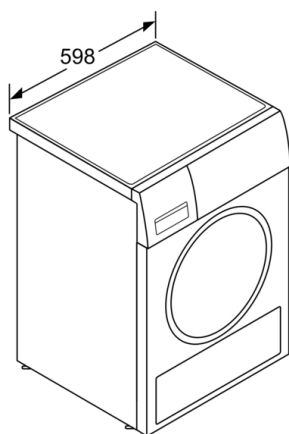

**Serie | 6, Sušička prádla s tepelným
čerpadlem, 8 kg
WTWH760CS**

rozměry v mm