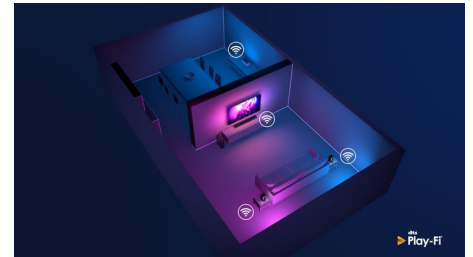

Kompatibilní s technologií DTS Play-Fi

Díky funkci DTS Play-Fi na televizoru Philips můžete připojit kompatibilní reproduktory v libovolné místnosti. Máte v kuchyni bezdrátové reproduktory? Poslouchejte film zatímco připravujete svačinu, nebo si nenechte uniknout sportovní komentáře, když jdete všem pro pití.