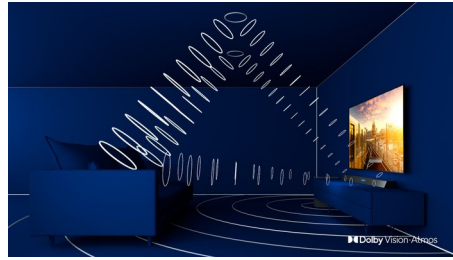

Dolby Vision a Dolby Atmos

Podpora prémiových formátů zvuku a videa Dolby znamená, že obsah HDR, který sledujete, bude skvěle vypadat a znít. Budete si moci vychutnat obraz, který odráží původní záměry režiséra, a zažít skutečně čistý a hluboký prostorový zvuk.