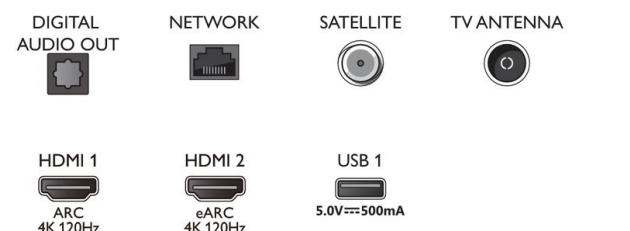

Rozměry

- Kompatibilní s montáží na stěnu VESA: 300 x 300 mm

Design

- Barvy televizoru: Šedý rám ze zbraňového kovu
- Konstrukce stojanu: Kovové dvojbarevné vrchní tyčky

Příslušenství

- Dodávané příslušenství: Brožura s právními a bezpečnostními informacemi, Napájecí kabel, Stručný návod (1x), Dálkový ovladač, Stojan na nábytek
- Dodávané baterie: 2x baterie AAA

Connections

Side

Bottom

Datum vydání 2021-07-12

Verze: 2.4.2

12 NC: 8670 001 75017
EAN: 87 18863 02900 8

© 2021 Koninklijke Philips N.V.
Všechna práva vyhrazena.

Údaje mohou být změněny bez předchozího varování.
Ochranné známky jsou majetkem Koninklijke Philips N.V. nebo jejich příslušných vlastníků.