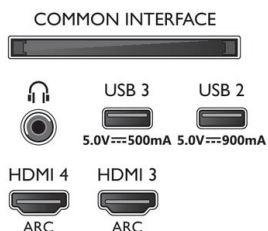

Rozměry

- Kompatibilní s montáží na stěnu VESA: 300 x 300 mm

Design

- Barvy televizoru: Šedý rám ze zbraňového kovu
- Konstrukce stojanu: Kovové dvojbarevné vrchní tyčky

Příslušenství

- Dodávané příslušenství: Brožura s právními a bezpečnostními informacemi, Napájecí kabel, Stručný návod (1x), Dálkový ovladač, Stojan na nábytek
- Dodávané baterie: 2x baterie AAA

Connections

Side

Bottom

Datum vydání 2021-07-12

Verze: 2.4.2

12 NC: 8670 001 75017
EAN: 87 18863 02900 8

© 2021 Koninklijke Philips N.V.
Všechna práva vyhrazena.

Údaje mohou být změněny bez předchozího varování.
Ochranné známky jsou majetkem Koninklijke Philips N.V. nebo jejich příslušných vlastníků.