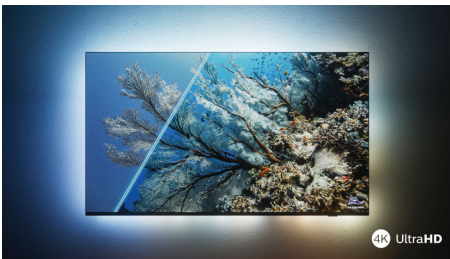

LED televizor 4K UHD

Do všeho, co sledujete na LED televizoru 4K UHD, se zamilujete. Technologie Philips Pixel Precise Ultra HD optimalizuje kvalitu obrazu tak, abyste si vychutnali ostrý obraz, plné barvy a plynulé pohyby. Užijte si při každém sledování ten nejlepší zážitek.