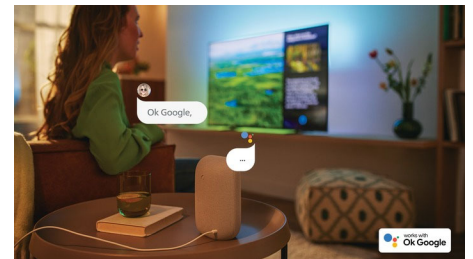

Hlasové ovládání AI.

Svůj televizor Philips se systémem Android můžete ovládat pomocí hlasu přes jakýkoli reproduktor s Google Assistant, nebo prostřednictvím vzdálené aplikace Android TV. Chcete hledat aplikace, streamovat obsah nebo si něco zahrát? Stačí se zeptat.