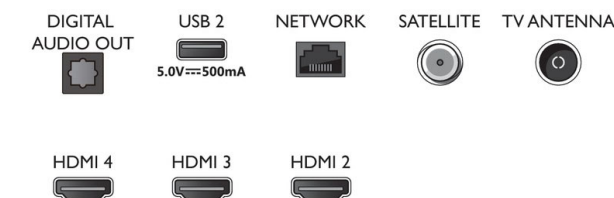

Bottom

Datum vydání 2022-07-20

Verze: 3.1.1

12 NC: 8670 001 82553
EAN: 87 18863 03395 1

© 2022 Koninklijke Philips N.V.
Všechna práva vyhrazena.

Údaje mohou být změněny bez předchozího varování.
Ochranné známky jsou majetkem Koninklijke Philips N.V. nebo jejich příslušných vlastníků.

www.philips.com

* Elektronický programový průvodce (EPG) a skutečné možnosti jeho zobrazení (až na 8 dní) závisí na jednotlivých zemích a poskytovatelích služeb.

* Televizor podporuje příjem DVB vysílání „Free to air“. Někteří operátoři DVB nemusí být podporováni. Aktuální seznam naleznete v části Nejčastější dotazy na webových stránkách podpory společnosti Philips. Někteří operátoři vyžadují podmíněný přístup a předplacení. Další informace získáte od operátora.

* Aplikace Philips TV Remote a související funkce se liší podle modelu televizoru, operátora a země, stejně jako se liší podle modelu chytrého zařízení a operačního systému. Podrobnosti naleznete na adrese www.philips.com/TVRemoteapp.

* Nabídka aplikace Smart TV se liší podle modelu televizoru a země. Podrobnosti naleznete na adrese: www.philips.com/smarttv.

* Tento televizor obsahuje olovo jen v určitých částech nebo součástkách, kde nelze použít jinou technologii, v souladu se stávajícími osvobozujícími klauzulemi směrnice RoHS.

* Kapacita paměti (Flash): 16 GB, skutečná kapacita volného místa na disku se může lišit (v závislosti např. na (před)instalovaných aplikacích, nainstalovaném operačním systému atd.)

* Amazon, Alexa a všechna související loga jsou ochranné známky společnosti Amazon.com, Inc. nebo jejich přidružených společností. Aplikace Amazon Alexa je dostupná ve vybraných jazycích a zemích.

* Google Assistant je k dispozici na televizorech Philips se systémem Android, které používají operační systém Android O (8) nebo novější. GA je k dispozici ve vybraných jazycích a zemích s podporou britské angličtiny, německé němčiny a francouzské francouzštiny při spuštění. Seznam podporovaných jazyků a zemí bude časem rozšiřován.