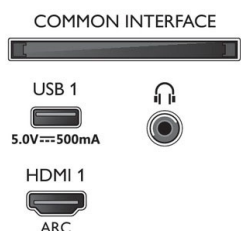

Connections

Side