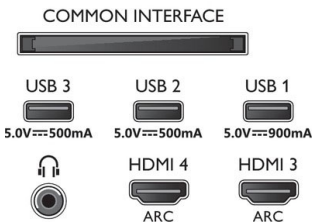

77OLED937/12

- Hmotnost výrobku (+ podstavec): 45,1 kg
- Hmotnost včetně balení: 55,6 kg
- Rozměry stojanu (Š x V x H): 891,0 x 98,4 x 324,1 mm
- Kompatibilní s montáží na stěnu: 400 x 300 mm
- Hloubka přístroje (upevnění na stěnu): 168,0 mm
- Výška přístroje (upevnění na stěnu): 1 155,0 mm
- Šířka přístroje (upevnění na stěnu): 1 722,7 mm

Příslušenství

- Dodávané příslušenství: Brožura s právními a bezpečnostními informacemi, Napájecí kabel, Stručný návod (1x), Stojan s řešením zvuku, 2x baterie AAA, Dálkový ovladač

Energetická karta EU

- Energetická třída SDR: G
- Energetická třída pro HDR: F
- Pohotovostní režim sítě: <2,0 W
- Spotřeba elektrické energie v režimu Vypnuto: není k dispozici
- Použitá technologie panelu: OLED
- Registrační čísla EPREL: 1241477
- Spotřeba energie v režimu zapnuto pro HDR: 126 kwh/1000 h
- Spotřeba energie v režimu zapnuto pro SDR: 146 kwh/1000 h

Connections

Side

Bottom

Datum vydání 2022-08-23

Verze: 4.1.1

12 NC: 8670 001 82755
EAN: 87 18863 03468 2

© 2022 Koninklijke Philips N.V.
Všechna práva vyhrazena.

Údaje mohou být změněny bez předchozího varování.
Ochranné známky jsou majetkem Koninklijke Philips N.V. nebo jejich příslušných vlastníků.