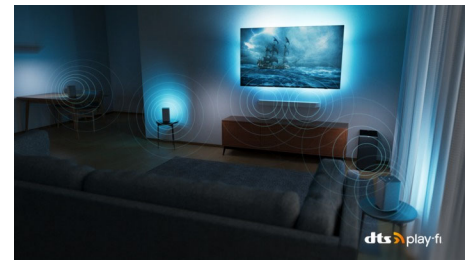

Kompatibilní s technologií DTS Play-Fi

Bezdrátový domácí systém Philips s DTS Play-Fi vám umožní během pár vteřin připojit veškeré kompatibilní bezdrátové reproduktory ve vaší domácnosti. Poslouchejte film v kuchyni, zatímco připravujete svačinu. Poslouchejte hudbu kdekoli. Nenechte si ujít sportovní komentář, když se zrovna potřebujete vzdálit od televizoru.