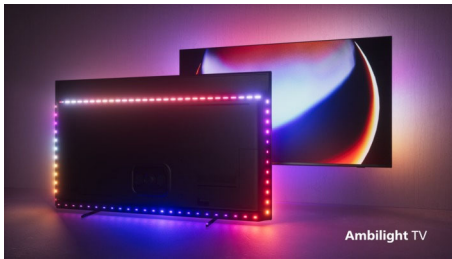

PHILIPS

Televizor 4K UHD se systémem Android a zvukem B&W
Zvuk od Bowers & Wilkins Televizor se 4stranným Ambilightem, P5 AI dual picture engine, 194 cm (77")
Android TV

Přednosti

4stranný Ambilight

Naše technologie Ambilight nové generace zajistí ještě magičtější zážitek ze sledování televizoru OLED+. Záře Ambilight kolem televizoru je ještě detailnější a lépe definovaná než dříve. Mění barvu synchronizovaně s barvami na obrazovce a je tak pohlcující, že si sledování televizoru bez ní již nedokážete představit.

Úchvatný obraz za jakéhokoli osvětlení

Černá barva je ohromující a úžasně jasný obraz znamená, že uvidíte každý detail a stín nebo světlé místo v perfektním rozlišení HDR. Pokud sledujete televizor v jasně osvětlené místnosti obrazovka se automaticky přizpůsobí tak, abyste si sledování mohli naplno vychutnat.