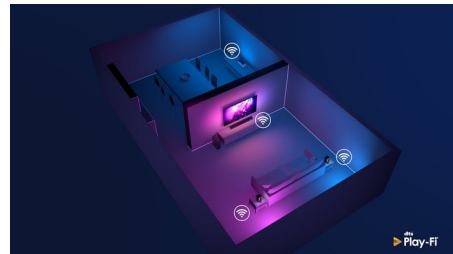

Jednoduše chytrý. Televizor Android

Televizor Philips se systémem Android vám poskytne požadovaný obsah, kdykoli jej budete chtít. Domovskou obrazovku si můžete

65PML9506/12

přizpůsobit tak, aby zobrazovala vaše oblíbené aplikace, takže můžete snadno začít streamovat filmy a pořady, které máte rádi. Nebo pokračovat tam, kde jste skončili.

Kompatibilní s technologií DTS Play-Fi

Díky funkci DTS Play-Fi na televizoru Philips můžete připojit kompatibilní reproduktory v libovolné místnosti. Máte v kuchyni bezdrátové reproduktory? Poslouchejte film zatímco připravujete svačinu, nebo si nenechte uniknout sportovní komentáře, když jdete všem pro pití.