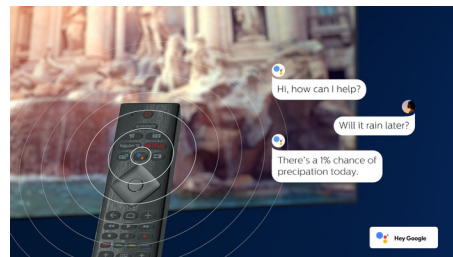

Jednoduše chytrý. Televizor Android

Televizor Philips se systémem Android vám poskytne požadovaný obsah, kdykoli jej budete chtít. Domovskou obrazovku si můžete

65PML9506/12

přizpůsobit tak, aby zobrazovala vaše oblíbené aplikace, takže můžete snadno začít streamovat filmy a pořady, které máte rádi. Nebo pokračovat tam, kde jste skončili.

Hlasové ovládání AI.

Stisknutím tlačítka na dálkovém ovládacím můžete ovládat aplikaci Google Assistant. Ovládejte hlasem televizor nebo zařízení chytré domácnosti kompatibilní s aplikací Google Assistant. Nebo požádejte aplikaci Alexa, aby televizor ovládala prostřednictvím zařízení podporujících aplikaci Alexa.