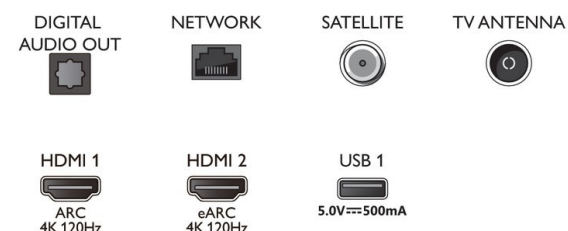

Rozměry

- Kompatibilní s montáží na stěnu VESA: 300 x 300 mm

Design

- Barvy televizoru: Středně stříbrný kovový rámeček
- Konstrukce stojanu: Kovové klínové nožičky

Příslušenství

- Dodávané příslušenství: Brožura s právními a bezpečnostními informacemi, Napájecí kabel, Stručný návod k rychlému použití, Dálkový ovladač, Stojan na nábytek
- Dodávané baterie: 2x baterie AAA

Connections

Side

Bottom

Datum vydání 2021-06-08

Verze: 2.6.1

12 NC: 8670 001 74562
EAN: 87 18863 02886 5

© 2021 Koninklijke Philips N.V.
Všechna práva vyhrazena.

Údaje mohou být změněny bez předchozího varování.
Ochranné známky jsou majetkem Koninklijke Philips N.V. nebo jejich příslušných vlastníků.