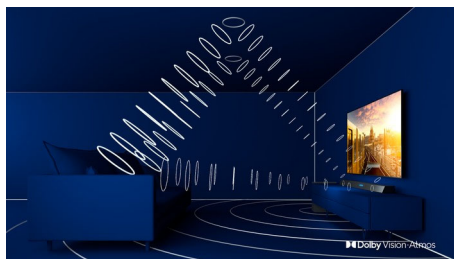

Dolby Vision a Dolby Atmos

Podpora prémiových formátů zvuku a videa Dolby znamená, že obsah HDR, který sledujete, bude skvěle vypadat a znít. Budete si moci vychutnat obraz, který odráží původní záměry režiséra, a zažít skutečně čistý a hluboký prostorový zvuk.

Prvotřídní materiály

Tento televizor se může pochlubit samými prvotřídními materiály. Leštěné kovové hrany nožiček tvoří krásný kontrast oproti rámečku z leštěného kovu. Měkký texturovaný dálkový ovladač s koženou zadní stranou se snadno drží a hezky vypadá.