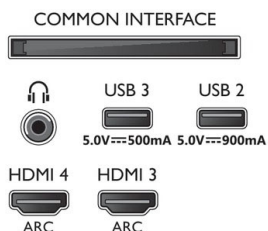

Rozměry

- Kompatibilní s montáží na stěnu VESA: 300 x 300 mm

Design

- Barvy televizoru: Středně stříbrný kovový rámeček
- Konstrukce stojanu: Kovové klínové nožičky

Příslušenství

- Dodávané příslušenství: Brožura s právními a bezpečnostními informacemi, Napájecí kabel, Stručný návod k rychlému použití, Dálkový ovladač, Stojan na nábytek
- Dodávané baterie: 2x baterie AAA

Connections

Side

Bottom

Datum vydání 2021-06-08

Verze: 2.6.1

12 NC: 8670 001 74562
EAN: 87 18863 02886 5

© 2021 Koninklijke Philips N.V.
Všechna práva vyhrazena.

Údaje mohou být změněny bez předchozího varování.
Ochranné známky jsou majetkem Koninklijke Philips N.V. nebo jejich příslušných vlastníků.