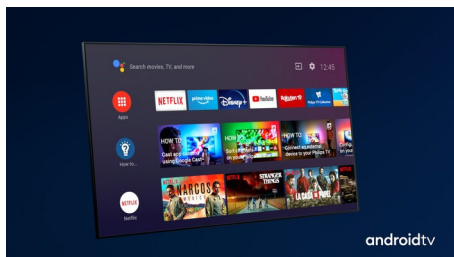

Dolby Vision a Dolby Atmos

Podpora prémiových formátů zvuku a videa Dolby znamená, že obsah HDR, který sledujete, bude skvěle vypadat a znít. Budete si moci vychutnat obraz, který odráží původní záměry režiséra, a zažít skutečně čistý a hluboký prostorový zvuk.

Jednoduše chytrý. Televizor Android

Televizor Philips se systémem Android vám poskytne požadovaný obsah, kdykoli jej budete chtít. Domovskou obrazovku si můžete

65PML9506/12

přizpůsobit tak, aby zobrazovala vaše oblíbené aplikace, takže můžete snadno začít streamovat filmy a pořady, které máte rádi. Nebo pokračovat tam, kde jste skončili.