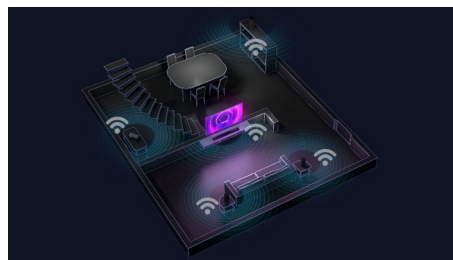

### Dolby Atmos a Dolby Surround

Dopřejte si plný zážitek ze zvuku Dolby Atmos z tohoto soundbaru s reproduktory mířícími nahoru. Vaše oblíbené filmy a pořady budou

znít úchvatně realisticky a zvuk bude proudit nad vámi i kolem vás. Pokud sledujete obsah s jiným zvukem než Atmos, soundbar se přepne na zvuk Dolby Surround.

### Play-Fi. Do více místností a další funkce

Díky snadné kompatibilitě s technologií Play-Fi se tento soundbar stane hvězdou vaší sestavy pro více místností. Můžete synchronizovat reproduktory kompatibilní s technologií Play-Fi a ozvučit několik místností, nebo dokonce vytvořit skutečně prostorový zvukový systém – to vše prostřednictvím aplikace Philips Sound nebo aplikace Play-Fi.

### Všechny vaše oblíbené zdroje

Co se týče hudby, služba Spotify Connect umožňuje streamovat nejvyšší signál služby Spotify prostřednictvím sítě Wi-Fi. Můžete také streamovat seznamy skladeb ve vysokém rozlišení z mobilního zařízení