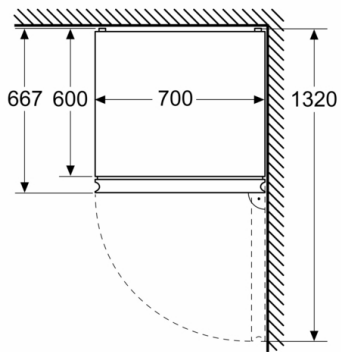

Rozměry

- rozměry spotřebiče (V x Š x H) : 203.0 cm x 70.0 cm x 66.7 cm

Technické informace

- závěs dveří vpravo, volitelný
- výškově nastavitelné nožičky vpředu, kolečka vzadu
- napětí: 220 - 240 V

Příslušenství

Instalace

Všeobecné informace

- Délka přívodního kabelu: 240 cm

**Serie | 4, Volně stojící chladnička s
mrazákem dole, 203 x 70 cm, Nerezový
vzhled
KGN497LDF**

Rozměry v mm

Rozměry v mm

Rozměry v mm