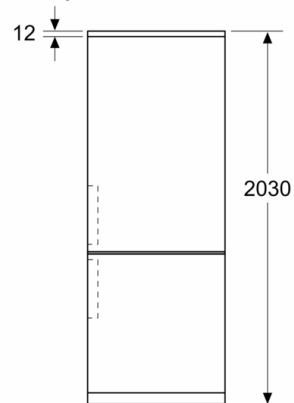

Rozměry

- rozměry spotřebiče (V x Š x H) : 203.0 cm x 70.0 cm x 66.7 cm

Technické informace

- závěs dveří vpravo, volitelný
- výškově nastavitelné nožičky vpředu, kolečka vzadu
- napětí: 220 - 240 V

Příslušenství

Instalace

Všeobecné informace

- Délka přívodního kabelu: 240 cm

**Serie | 4, Volně stojící chladnička s
mrazákem dole, 203 x 70 cm, Nerezový
vzhled
KGN497LDF**

Rozměry v mm

Rozměry v mm

Rozměry v mm