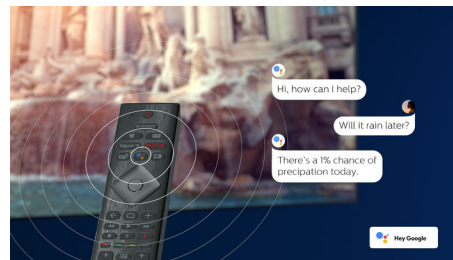

zatímco připravujete svačinu, nebo si nenechte uniknout sportovní komentáře, když jdete všem pro pití.

HDMI 2.1 VRR a nízká latence

Ready for gaming

Televizor Philips se může pochlubit nejnovější konektivitou přes port HDMI 2.1, a když začnete hrát hru na konzoli, automaticky se přepne na nastavení s nízkou latencí. Podporuje technologii VRR pro plynulé hraní s rychlou akcí. Herní režim Ambilight vnáší napětí přímo do místnosti.

Hlasové ovládání AI.

Stisknutím tlačítka na dálkovém ovládacím můžete ovládat aplikaci Google Assistant. Ovládejte hlasem televizor nebo zařízení chytré domácnosti kompatibilní s aplikací Google Assistant. Nebo požádejte aplikaci Alexa, aby televizor ovládala prostřednictvím zařízení podporujících aplikaci Alexa.