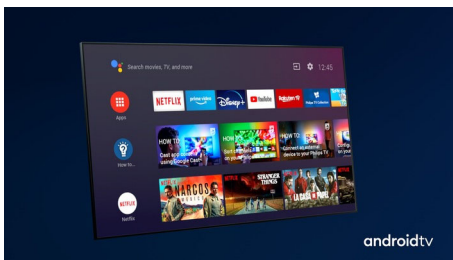

Android TV

Televizor Philips se systémem Android vám poskytne požadovaný obsah, kdykoli jej budete chtít. Domovskou obrazovku si můžete přizpůsobit tak, aby zobrazovala vaše oblíbené aplikace, takže můžete snadno začít

streamovat filmy a pořady, které máte rádi. Nebo pokračovat tam, kde jste skončili.