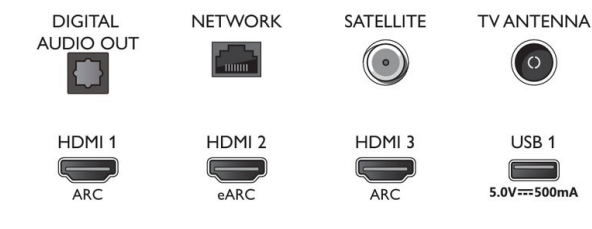

Design

- Barvy televizoru: Světle stříbrný rámeček
- Konstrukce stojanu: Světle stříbrný stojan

Příslušenství

- Dodávané příslušenství: Dálkový ovladač, Stručný návod k rychlému použití, Brožura s právními a bezpečnostními informacemi, Napájecí kabel, Stojan na nábytek
- Dodávané baterie: 2x baterie AAA

Connections

Side

Bottom

Datum vydání 2021-06-08

Verze: 2.4.1

12 NC: 8670 001 74854
EAN: 87 18863 02855 1

© 2021 Koninklijke Philips N.V.
Všechna práva vyhrazena.

Údaje mohou být změněny bez předchozího varování.
Ochranné známky jsou majetkem Koninklijke Philips N.V. nebo jejich příslušných vlastníků.