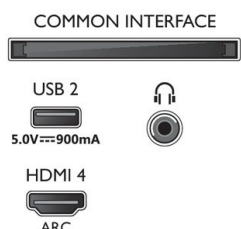

Connections

Side

Bottom

Datum vydání 2021-06-08

Verze: 2.4.1

12 NC: 8670 001 74854
EAN: 87 18863 02855 1

© 2021 Koninklijke Philips N.V.
Všechna práva vyhrazena.

Údaje mohou být změněny bez předchozího varování.
Ochranné známky jsou majetkem Koninklijke Philips N.V. nebo jejich příslušných vlastníků.