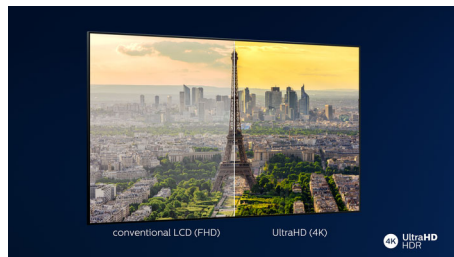

Živý obraz HDR

Váš televizor Philips 4K UHD je kompatibilní se všemi hlavními formáty HDR i s technologií Dolby Vision. Nezáleží na tom, zda se jedná o populární seriál, nebo o nejnovější videohru – stíny v nich budou tmnější, jasné povrchy budou zářit a barvy budou reálnější.