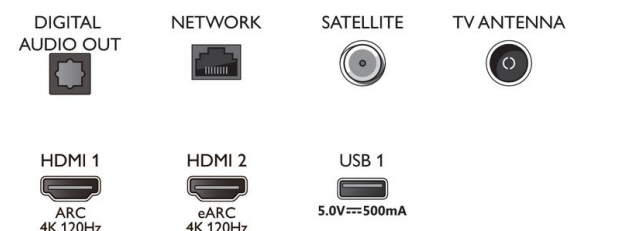

Rozměry

- Kompatibilní s montáží na stěnu VESA: 300 x 300 mm

Design

- Barvy televizoru: Šedý rám ze zbraňového kovu
- Konstrukce stojanu: Kovové dvojbarevné vrchní tyčky

Příslušenství

- Dodávané příslušenství: Brožura s právními a bezpečnostními informacemi, Napájecí kabel, Stručný návod (1x), Dálkový ovladač, Stojan na nábytek
- Dodávané baterie: 2x baterie AAA

Connections

Side

Bottom

Datum vydání 2021-07-12

Verze: 2.4.1

12 NC: 8670 001 75021
EAN: 87 18863 02903 9

© 2021 Koninklijke Philips N.V.
Všechna práva vyhrazena.

Údaje mohou být změněny bez předchozího varování.
Ochranné známky jsou majetkem Koninklijke Philips N.V. nebo jejich příslušných vlastníků.