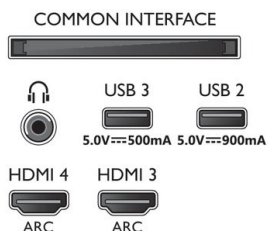

Rozměry

- Kompatibilní s montáží na stěnu VESA: 300 x 300 mm

Design

- Barvy televizoru: Šedý rám ze zbraňového kovu
- Konstrukce stojanu: Kovové dvojbarevné vrchní tyčky

Příslušenství

- Dodávané příslušenství: Brožura s právními a bezpečnostními informacemi, Napájecí kabel, Stručný návod (1x), Dálkový ovladač, Stojan na nábytek
- Dodávané baterie: 2x baterie AAA

Connections

Side

Bottom

Datum vydání 2021-07-12

Verze: 2.4.1

12 NC: 8670 001 75021
EAN: 87 18863 02903 9

© 2021 Koninklijke Philips N.V.
Všechna práva vyhrazena.

Údaje mohou být změněny bez předchozího varování.
Ochranné známky jsou majetkem Koninklijke Philips N.V. nebo jejich příslušných vlastníků.