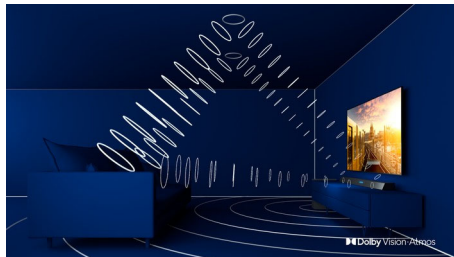

Dolby Vision a Dolby Atmos

Podpora prémiových formátů zvuku a videa Dolby znamená, že obsah HDR, který sledujete, bude skvěle vypadat a znít. Budete si moci vychutnat obraz, který odráží původní záměry režiséra, a zažít skutečně čistý a hluboký prostorový zvuk.