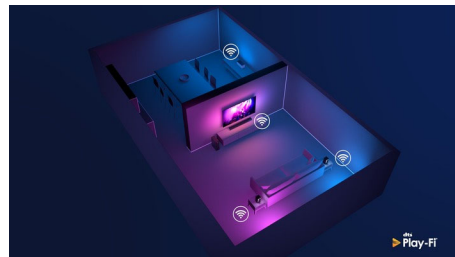

Kompatibilní s technologií DTS Play-Fi

Díky funkci DTS Play-Fi na televizoru Philips můžete připojit kompatibilní reproduktory v libovolné místnosti. Máte v kuchyni bezdrátové reproduktory? Poslouchejte film zatímco připravujete svačinu, nebo si nenechte uniknout sportovní komentáře, když jdete všem pro pití.