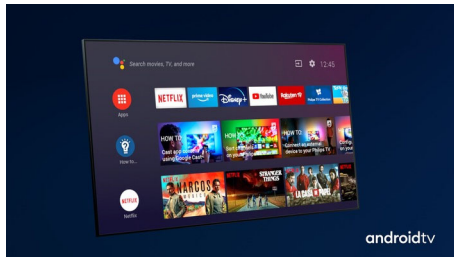

Televizor Philips OLED

Díky televizoru Philips OLED získáte širší úhel sledování a jedinečně realistický obraz. Černá je hlubší. Barvy jsou věrnější. Detaily ve stínech a světle jsou přesně reprodukovány. Podporuje všechny hlavní formáty HDR. Každou scénu prožijete naplno.

Dolby Vision a Dolby Atmos

Podpora prémiových formátů zvuku a videa Dolby znamená, že obsah HDR, který sledujete, bude skvěle vypadat a znít. Budete si moci vychutnat obraz, který odráží původní záměry režiséra, a zažít skutečně čistý a hluboký prostorový zvuk.

Prvotřídní materiály

Každý centimetr tohoto televizoru vypadá a působí prvotřídně. Ultratenký kovový rámeček. Měkký texturovaný dálkový ovladač s koženou zadní stranou a podsvícenými klávesami. Nebo oboustranné dvoubarevné kovové nožky, mezi kterými si můžete vybrat podle požadovaného odstínu.

Jednoduše chytrý. Televizor Android

Televizor Philips se systémem Android vám poskytne požadovaný obsah, kdykoli jej budete

48OLED806/12

chtít. Domovskou obrazovku si můžete přizpůsobit tak, aby zobrazovala vaše oblíbené aplikace, takže můžete snadno začít streamovat filmy a pořady, které máte rádi. Nebo pokračovat tam, kde jste skončili.