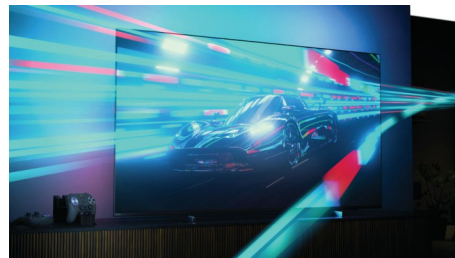

HDMI 2.1 VRR a nízká latence

Televizor Philips se může pochlubit nejnovější konektivitou prostřednictvím portu HDMI 2.1, a když začnete hrát hru na konzoli, automaticky se přepne na nastavení s mimořádně nízkou latencí. Podporuje technologie VRR a FreeSync pro plynulé hraní s rychlou akcí. Herní režim Ambilight vnáší napětí přímo do místnosti.