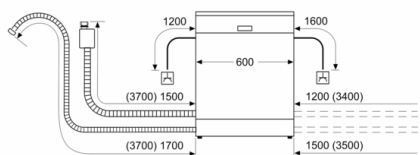

**Serie 2, Volně stojící myčka nádobí, 60 cm,
nerez
SMS25AI05E**

rozměry v mm

⌚ zásuvka
() hodnoty s prodlužovací sadou