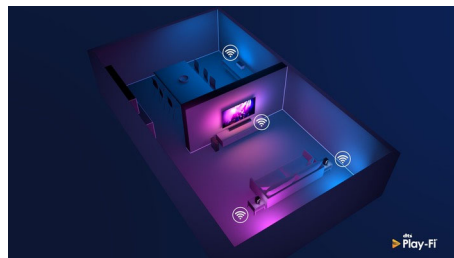

Kompatibilní s technologií DTS Play-Fi

Díky funkci DTS Play-Fi na televizoru Philips můžete připojit kompatibilní reproduktory v libovolné místnosti. Máte v kuchyni bezdrátové reproduktory? Poslouchejte film