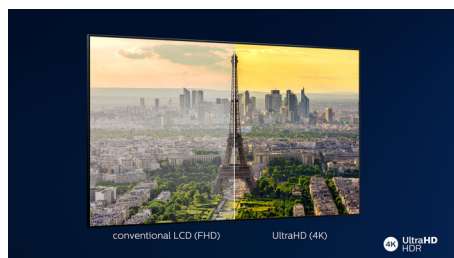

Živý obraz HDR

Váš televizor Philips 4K UHD je kompatibilní se všemi hlavními formáty HDR i s technologií Dolby Vision. Nezáleží na tom, zda se jedná o populární seriál, nebo o nejnovější videohru – stíny v nich budou tmnější, jasné povrchy budou zářit a barvy budou reálnější.