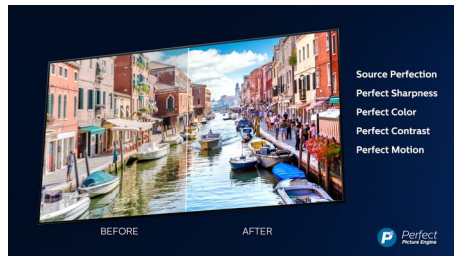

Philips P5 Picture Engine

Engine Philips P5 přináší obraz, který je stejně skvělý jako vaše oblíbené pořady. Details mají znatelně větší hloubku. Barvy jsou živé, odstíny pleti vypadají přirozeně. Kontrast je tak ostrý, že ucítíte každý detail. Pohyb je dokonale plynulý.