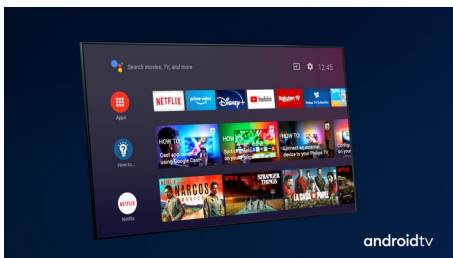

Android TV

Televizor Philips se systémem Android vám poskytne požadovaný obsah, kdykoli jej budete chtít. Domovskou obrazovku si můžete přizpůsobit tak, aby zobrazovala vaše oblíbené aplikace, takže můžete snadno začít

streamovat filmy a pořady, které máte rádi. Nebo pokračovat tam, kde jste skončili.