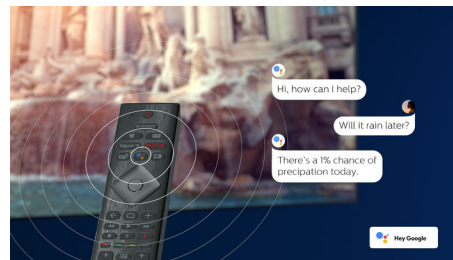

58PUS8506/12

zatímco připravujete svačinu, nebo si nenechte uniknout sportovní komentáře, když jdete všem pro pití.

HDMI 2.1 VRR a nízká latence

Ready for gaming

Televizor Philips se může pochlubit nejnovější konektivitou přes port HDMI 2.1, a když začnete hrát hru na konzoli, automaticky se přepne na nastavení s nízkou latencí. Podporuje technologii VRR pro plynulé hraní s rychlou akcí. Herní režim Ambilight vnáší napětí přímo do místnosti.

Hlasové ovládání AI.

Stisknutím tlačítka na dálkovém ovládacím můžete ovládat aplikaci Google Assistant. Ovládejte hlasem televizor nebo zařízení chytré domácnosti kompatibilní s aplikací Google Assistant. Nebo požádejte aplikaci Alexa, aby televizor ovládala prostřednictvím zařízení podporujících aplikaci Alexa.