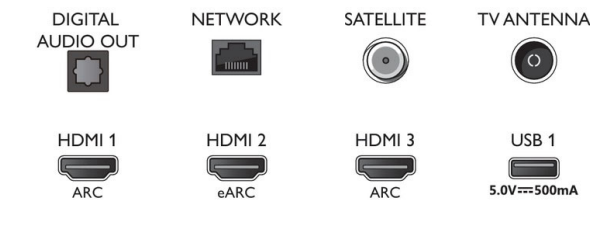

Design

- Barvy televizoru: Světle stříbrný rámeček
- Konstrukce stojanu: Otočení o +/- 15 stupňů, Světle stříbrný stojan

Connections

Side

Bottom

Datum vydání 2021-06-08

Verze: 5.5.1

12 NC: 8670 001 74852
EAN: 87 18863 02853 7