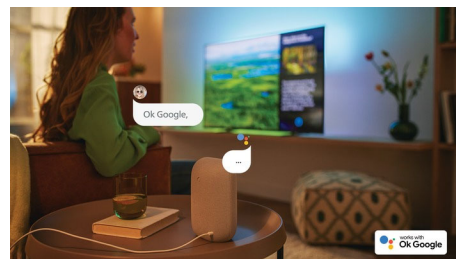

Hlasové ovládání AI.

Svůj televizor Philips se systémem Android můžete ovládat pomocí hlasu přes jakýkoli reproduktor s Google Assistant, nebo prostřednictvím vzdálené aplikace Android TV. Chcete hledat aplikace, streamovat obsah nebo si něco zahrát? Stačí se zeptat.