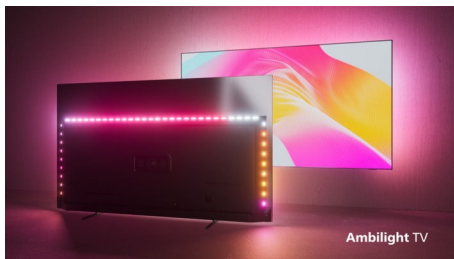

PHILIPS

Televizor 4K UHD se systémem Android
3stranný Ambilight TV Podpora hlavních formátů HDR, Dolby Vision a Dolby Atmos, 139cm (55") Android
TV

55PUS8007/12

Přednosti

Philips Ambilight

Díky technologii Philips Ambilight je sledování televizoru Philips ještě monumentálnější! LED světla na okrajích televizoru svítí a synchronizovaně mění barvu podle scény na obrazovce nebo spuštěné hudby. Pohltí vás natolik, že nebudete vědět, jak jste si kdy mohli sledování užívat bez této vychytávky.