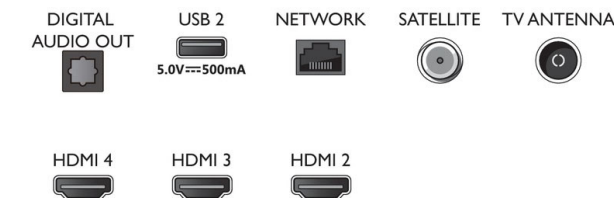

Bottom

Datum vydání 2022-07-20

Verze: 4.1.1

12 NC: 8670 001 82548
EAN: 87 18863 03392 0

© 2022 Koninklijke Philips N.V.
Všechna práva vyhrazena.

Údaje mohou být změněny bez předchozího varování.
Ochranné známky jsou majetkem Koninklijke Philips N.V. nebo jejich příslušných vlastníků.

www.philips.com

* Elektronický programový průvodce (EPG) a skutečné možnosti jeho zobrazení (až na 8 dní) závisí na jednotlivých zemích a poskytovatelích služeb.

* Televizor podporuje příjem DVB vysílání „Free to air“. Někteří operátoři DVB nemusí být podporováni. Aktuální seznam naleznete v části Nejčastější dotazy na webových stránkách podpory společnosti Philips. Někteří operátoři vyžadují podmíněný přístup a předplacení. Další informace získáte od operátora.

* Aplikace Philips TV Remote a související funkce se liší podle modelu televizoru, operátora a země, stejně jako se liší podle modelu chytrého zařízení a operačního systému. Podrobnosti naleznete na adrese www.philips.com/TVRemoteapp.

* Nabídka aplikace Smart TV se liší podle modelu televizoru a země. Podrobnosti naleznete na adrese: www.philips.com/smarttv.

* Tento televizor obsahuje olovo jen v určitých částech nebo součástkách, kde nelze použít jinou technologii, v souladu se stávajícími osvobozujícími klauzulemi směrnice RoHS.

* Kapacita paměti (Flash): 16 G, skutečná kapacita volného místa na disku se může lišit (v závislosti např. na (před)instalovaných aplikacích, nainstalovaném operačním systému atd.)

* Amazon, Alexa a všechna související loga jsou ochranné známky společnosti Amazon.com, Inc. nebo jejich přidružených společností. Aplikace Amazon Alexa je dostupná ve vybraných jazycích a zemích.

* Google Assistant je k dispozici na televizorech Philips se systémem Android, které používají operační systém Android O (8) nebo novější. GA je k dispozici ve vybraných jazycích a zemích s podporou britské angličtiny, německé němčiny a francouzské francouzštiny při spuštění. Seznam podporovaných jazyků a zemí bude časem rozšiřován.