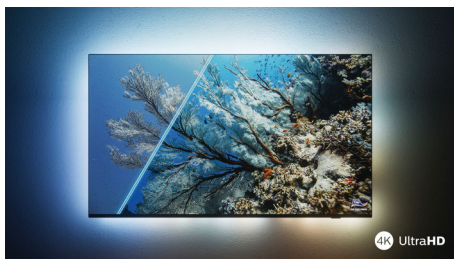

LED televizor 4K UHD

Do všeho, co sledujete na LED televizoru 4K UHD, se zamilujete. Technologie Philips Pixel Precise Ultra HD optimalizuje kvalitu obrazu tak, abyste si vychutnali ostrý obraz, plné barvy a plynulé pohyby. Užijte si při každém sledování ten nejlepší zážitek.