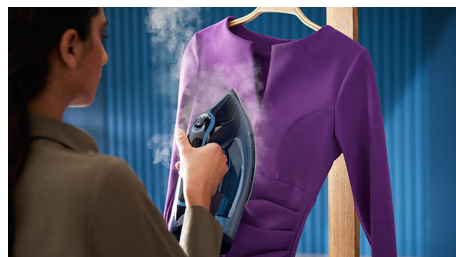

Vertikální napařování

Funkce vertikálního napařování umožňuje aplikování na oděvy ještě na sušáku

a odstranění záhybů z visících závěsů. Žehlicí prkno není potřeba.