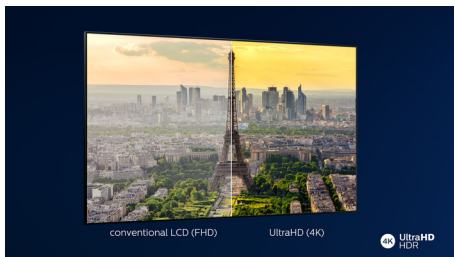

Přednosti

Podporuje všechny hlavní formáty HDR

Váš televizor Philips 4K UHD je kompatibilní se všemi hlavními formáty HDR i s technologií Dolby Vision. Nezáleží na tom, zda se jedná o populární seriál, nebo o nejnovější videohru – stíny v nich budou temnější, jasné povrchy budou zářit a barvy budou reálnější.