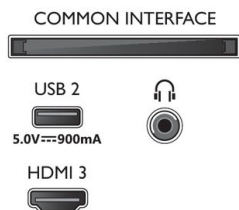

Design

- Barvy televizoru: Matně černý rámeček
- Konstrukce stojanu: Matně černé ploché nožičky

Příslušenství

- Dodávané příslušenství: Dálkový ovladač, 2x baterie AAA, Napájecí kabel, Stručný návod k rychlému použití, Brožura s právními a bezpečnostními informacemi, Stojan na nábytek

Connections

Side

Bottom

Datum vydání 2021-07-01

Verze: 3.2.1

12 NC: 8670 001 74713
EAN: 87 18863 02826 1

© 2021 Koninklijke Philips N.V.
Všechna práva vyhrazena.

Údaje mohou být změněny bez předchozího varování.
Ochranné známky jsou majetkem Koninklijke Philips N.V. nebo jejich příslušných vlastníků.