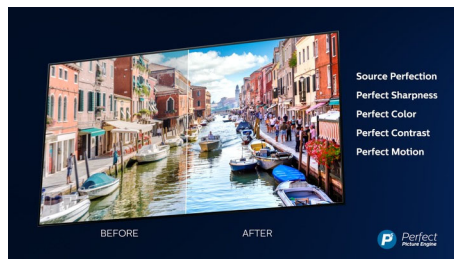

Philips P5 Picture Engine

Engine Philips P5 přináší obraz, který je stejně skvělý jako vaše oblíbené pořady. Detaily mají znatelně větší hloubku. Barvy jsou živé, odstíny pleti vypadají přirozeně. Kontrast je tak ostrý,

že ucítíte každý detail. Pohyb je dokonale plynulý.

Možností připojení HDMI

Ready for gaming

Televizor Philips se může pochlubit nejnovější konektivitou přes port HDMI, a když začnete hrát hru na konzoli, automaticky se přepne na nastavení s nízkou latencí.

Design

Hledáte televizor, který se hodí do vašeho pokoje? Tento chytrý televizor 4K je ten pravý! Obrazovka prakticky bez rámečku se hodí k téměř každému stylu interiéru. Tenké nožky navíc vypadají, jako by se obrazovka vznášela nad televizní skříňkou či stolkem.