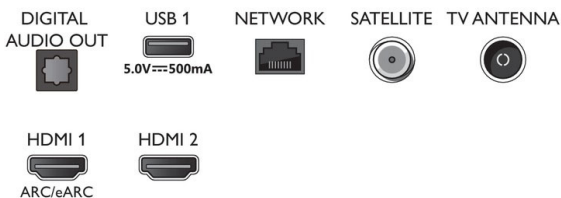

Design

- Barvy televizoru: Matně černý rámeček
- Konstrukce stojanu: Matně černé ploché nožičky

Příslušenství

- Dodávané příslušenství: Dálkový ovladač, 2x baterie AAA, Napájecí kabel, Stručný návod k rychlému použití, Brožura s právními a bezpečnostními informacemi, Stojan na nábytek

Connections

Side

Bottom

Datum vydání 2021-07-01

Verze: 3.2.1

12 NC: 8670 001 74713
EAN: 87 18863 02826 1

© 2021 Koninklijke Philips N.V.
Všechna práva vyhrazena.

Údaje mohou být změněny bez předchozího varování.
Ochranné známky jsou majetkem Koninklijke Philips N.V. nebo jejich příslušných vlastníků.