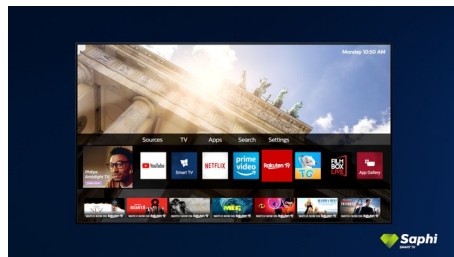

SAPHI Smart TV

Rychlý a intuitivní operační systém SAPHI, díky kterému je televizor Philips Smart TV radost používat. Vychutnejte si skvělou kvalitu obrazu a přístup do přehledné nabídky s ikonami stisknutím jednoho tlačítka. Snadno ovládejte svůj televizor a rychle přecházejte k oblíbeným aplikacím Philips Smart TV.