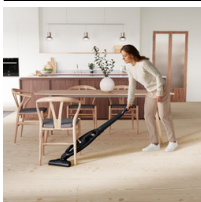

**Všestranný výkon vždy po ruce**

Bezdrátový vysavač Well Q6 s odnímatelnou ruční jednotkou a zabudovaným příslušenstvím vám umožňuje plynule přecházet od úklidu podlahy k těžko přístupným místům a zase zpět, a to okamžitě.

- Bezdrátový akumulátorový vysavač
- Rychlé uvolnění kartáče
- Design zajišťující samostatné stání
- Systém cyklonového filtru

**Ergonomické provedení pro pohodlný úklid**

Týčový vysavač Well Q6 je díky svému ergonomickému provedení velmi lehký do ruky. Vyjímatelná ruční jednotka s možností uchopení oběma rukama zajišťuje pohodlné vysávání nad úrovní podlahy, a dokonce i ve výškách.

Příslušenství zabudované přímo ve vysavači

Prachový kartáč a štěrbinový nástavec jsou skvělými pomocníky při úklidu hůře dostupných míst a jejich uložení přímo v těle vysavače zaručí, že je budete mít při ruce vždy, když je budete potřebovat.