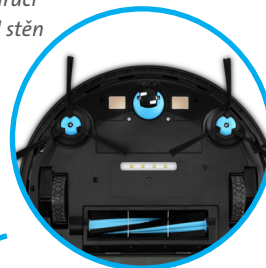

eta
 ROBOTICKÝ VYSAVAČ 3v1 SE SMART APLIKACÍ
MASTER
 ETA522990000

2 postranní kartáče zaručí
 čistotu v rozích a podél stěn

UV světlo pro dezinfekci podlahy

Nástavec na mopování

- 3v1** UV dezinfekce, mopování a vysávání
- Laserová navigace
- Extra silný Li-ion akumulátor 5200 mAh
- Vícepatrové mapování prostoru
- Podpora 2,4 a 5 GHz Wi-fi sítí
- Elektronické mopování
- Aplikace ETA SMART zdarma

- Extra velký zásobník na nečistoty o objemu 600 ml
- DIGITAL Motor - zajišťující vysoký výkon a extra dlouhou životnost
- Dezinfekce podlahy pomocí UV světla
- ANTI-COLLISION SYSTEM - senzory pro bezdotykové rozpoznání překážek a šetrný pohyb v místnosti
- SMART TECHNOLOGY - inteligentní senzory chrání robot proti pádu ze schodů
- ELEKTRONICKÉ MOPOVÁNÍ - intenzitu vlhčení lze dle potřeby elektronicky regulovat
- HYBRIDNÍ KARTÁČ – kombinace lamel a štětín, vhodný na koberce i tvrdé podlahy včetně mopování
- JEMNÝ KARTÁČ – extra jemný kartáč pro tvrdé a choulostivé podlahy, vhodný pro jemný prach, srst a vlasy
- LAMELOVÝ KARTÁČ – gumový kartáč pro všechny typy tvrdých podlah, vhodný na sběr vlasů i mopování
- Trojnásobná filtrace s HEPA filtrem
- Li-Ion akumulátor s výdrží až 230 minut
- Doba nabíjení cca 4-6 hod.
- Automatický návrat do nabíjecí stanice a nabití akumulátoru
- Vhodný pro úklid všech typů tvrdých podlah a koberců s výškou vlasu do 1 cm
- Nástavec na mopování - vytření plochy až 40 m2 na jedno naplnění
- Lehce přejíždí přechodové lišty do 1,5 cm
- Výška vysavače 10,1 cm umožňuje vysávání i pod nábytkem