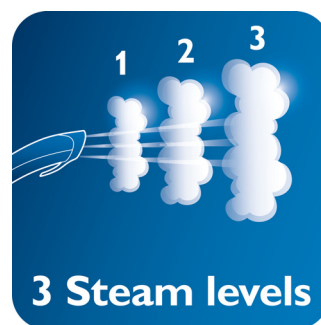

Ergonomická, chladivá rukojeť

Ergonomická rukojeť zůstává chladná, takže použití je pohodlné.

Stojan se systémem Hang&Lock

Jedinečná funkce Hang&Lock uzamkne ramínko na oděv a umožňuje dosáhnout stability pro pohodlnější žehlení. Odnímatelné ramínko se dodává s prohlubněmi na šaty a kalhotové skřípce.

Perfektní a snadné žehlení

Dokonalé záhyby s naprostou jednoduchostí díky příslušenství pro skládání.

Mimořádně silná pára

Tryskami proudí silný výstup páry, což vám umožní odstranit záhyby pouhými několika tahy.

Jednoduché řešení proplachování

Prodlužte životnost svého přístroje pravidelným používáním řešení proplachování.

3 úrovně napařování

Nastavte si preferovanou úroveň páry pro dosažení optimálních výsledků u různých typů oděvů. Režim ECO vám umožní šetřit energii, aniž by to negativně ovlivnilo výsledky.

Specifikace

Rychlé a výkonné odstraňování záhybů

- Spotřeba: 2000 W
- Plynulý výstup páry: 40 g/min
- Napařovací plocha XL: Ano
- Napařovací plocha z nerezové oceli: Ano

Snadné použití

- Nalévání a vylévání vody: Vyjímatelná nádržka na vodu
- Lze kdykoli doplnit: Ano
- Délka napájecího kabelu: 1,8 m
- Délka hadice: 1,4 m
- Bezpečná pro všechny typy látek: Dokonce pro jemné látky jako hedvábí
- Kapacita nádržky na vodu: 1 200 ml
- Doba zahřátí: 45 s