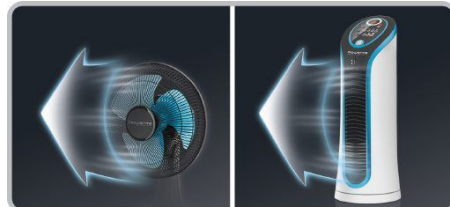

EOLE COMPACT

EOLE COMPACT VU6210F0

Mini sloupový ventilátor Rowenta Eole Compact VU6210F0
VU6210F0

Vždy správná rychlost proudění vzduchu

Ve sloupovém ventilátoru Rowenta Eole Compact se dokonalé proudění vzduchu snoubí s elegantním designem. Díky 3D technologii proudění vzduchu zajišťující lepší distribuci a široký úhel otáčení nabízí ventilátor naprostou kontrolu, snadné přenášení a řadu praktických funkcí a dokonale se hodí do každé domácnosti.

VÝHODY PRODUKTU

Technologie 3D proudění vzduchu

Nastavitelná vertikální orientace mřížky se širokým horizontálním úhlem otáčení zajišťují lepší distribuci vzduchu a dokonalé osvěžení.

Rychlost proudění vzduchu srovnatelná s klasickými stolními ventilátory se třemi lopatkami*

Výkon nemusí jít na úkor designu – ventilátor Eole Compact nabízí stejnou rychlost proudění vzduchu jako klasické stolní ventilátory se třemi lopatkami*

* Srovnání s rychlostí proudění vzduchu ventilátoru Rowenta VU2110 10" se třemi lopatkami

Praktický LED displej udává okolní teplotu pro maximální pohodlí.

Přenosný a lehký výrobek

Snadné přenášení díky designu s nízkou hmotností a integrovanému madlu.

Snadné ukládání přívodního kabelu

Přívodní kabel lze v zájmu lepšího vzhledu uložit do základny přístroje.