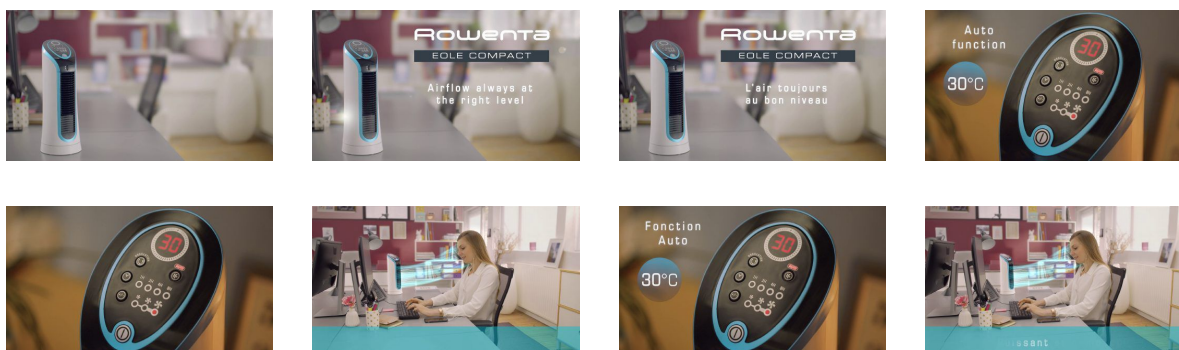

Video (video)