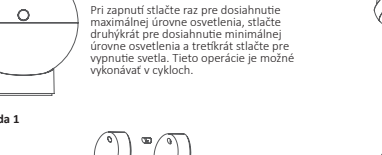

POPIS VÝROBKU

Poznámka: Ilustrační obrázky pro produkt, příslušenství a uživatelské rozhraní v příručce jsou schematická schémata pouze pro informaci. Kvůli aktualizacím a upgradům produktu se skutečný produkt může mírně lišit od produktu zobrazeného na schématu. Rozhodující je konečný vzhled produktu.