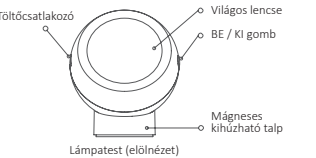

Nyomja meg a gombot a tápellátás bekapcsolásához és az üzemmódok közötti váltáshoz.

Bekapcsolt állapotban nyomja meg egyszer a maximális fényerő eléréséhez, nyomja meg másodszer a minimális fényerő eléréséhez, és nyomja meg harmadszor a világítás kikapcsolásához. Ezeket a műveleteket ciklusokban lehet végrehajtani.

1. módszer

Csavarhúzóval tolja ki alulról a két csavarfedelelet.

Csavarja be az alaprögzítő csavart a rögzítési helyzetbe, majd rögzítse a csavarfedelelet.

HU | HASZNÁLATI ÚTJUTATÓ

Használat előtt figyelmesen olvassa el ezt a kézikönyvet, és őrizze meg későbbi használatra.

TERMÉKLEÍRÁS

Töltőcsatlakozó
 Világos lencse
 BE / KI gomb
 Mágneses kihúzható talp
 Lámpatest (előlnézet)

360°-ban állítható lámpatest

Megjegyzés: Az útmutatóban található illusztrációk, a termék és a felhasználói felület illusztrációi csak tájékoztató jellegűek. A termékfrissítések és frissítések miatt a tényleges termék kis mértékben eltérhet az ábrán látható terméktől. A termék végső megjelenése döntő jelentőségű.