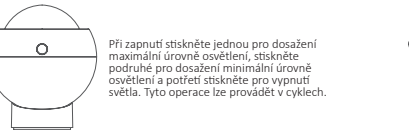

MONTÁŽ LAMPY

Stisknutím tlačítka zapnete napájení a přepínáte mezi režimy.