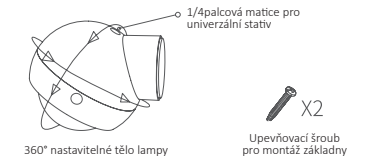

CZ | UŽIVATELSKÁ PŘÍRUČKA

Před prvním použitím výrobku si důkladně přečtěte tuto příručku a uschovejte ji pro pozdější použití.

POPIS VÝROBKU

Poznámka: Ilustrační obrázky pro produkt, příslušenství a uživatelské rozhraní v příručce jsou schematická schémata pouze pro informaci. Kvůli aktualizacím a upgradům produktu se skutečný produkt může mírně lišit od produktu zobrazeného na schématu. Rozhodující je konečný vzhled produktu.