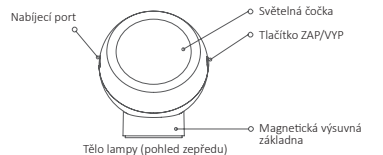

CZ | UŽIVATELSKÁ PŘÍRUČKA

Před prvním použitím výrobku si důkladně přečtěte tuto příručku a uschovejte ji pro pozdější použití.

POPIS VÝROBKU

Poznámka: Ilustrační obrázky pro produkt, příslušenství a uživatelské rozhraní v příručce jsou schematická schémata pouze pro informaci. Kvůli aktualizacím a upgradům produktu se skutečný produkt může mírně lišit od produktu zobrazeného na schématu. Rozhodující je konečný vzhled produktu.