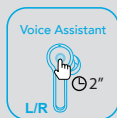

Přijmutí/Ukončení hovoru

Klepněte dvakrát (L/R)

Odmítnutí hovoru

Klepněte a přidržte na dvě sekundy (L/R)

Automatické přijmutí hovoru

Vyjměte sluchátka z nabíjecího pouzdra

Aktivace Siri nebo jiného hlasového asistenta