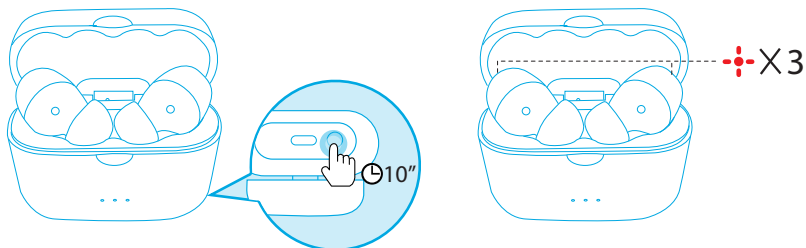

Pro HearID, přizpůsobení UI a EQ nastavení si stáhněte aplikaci Soundcore App.

Soundcore

Google Play a logo Google Play jsou obchodní značky společnosti Google Inc.

Apple a logo Apple jsou obchodní značky společnosti Apple Inc.

Resetování

Sluchátka rezetujte, pokud je nelze vzájemně správně připojit nebo pokud je nelze správně připojit k vašemu zařízení.

1. Sluchátka umístěte do nabíjecího pouzdra a ujistěte se, že se nabíjejí.

2. Mějte nabíjecí pouzdro otevřené, poté stiskněte a přidržte tlačítko na spodní straně nabíjecího pouzdra na 10 sekund tak, aby LED indikátory na obou peckách do uší 3krát červeně blikly. Všechna data z paměti budou vymazána.

→