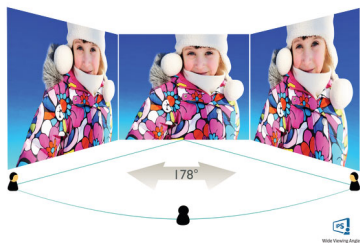

Přednosti

Technologie IPS

Displeje IPS využívají pokročilou technologii, která přináší zvláště široké úhly sledování 178/178 stupňů: displej lze tedy sledovat téměř z libovolného úhlu. Na rozdíl od standardních panelů TN poskytují displeje IPS pozoruhodně ostrý obraz se živoucími barvami, takže jsou ideální nejen pro fotografie, filmy a procházení internetu, ale lze je využít i pro profesionální aplikace, které za všech okolností vyžadují přesné barvy a konzistentní jas.