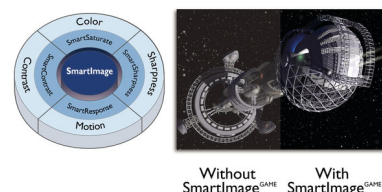

Displej 16:9 Full HD

Na kvalitě obrazu záleží. Běžné displeje poskytují kvalitu, ale vy očekáváte víc. Tento displej nabízí vylepšené rozlišení Full HD

1920 x 1080. Díky rozlišení Full HD zajišťujícímu ostrý detail a vysokému jasů vzniká neuvěřitelný kontrast a realistické barvy, které dodají obrazu na opravdovosti.

SmartContrast

SmartContrast je technologie Philips, která analyzuje zobrazovaný obsah, automaticky nastavuje barvy a řídí intenzitu podsvícení k dynamickému zvýšení kontrastu pro nejlepší digitální fotografie a video nebo hraní her, když jsou zobrazovány tmavé tóny. Pokud zvolíte režim Economy, bude nastaven kontrast a jemně doladěno podsvícení pro přesné zobrazení každodenních kancelářských aplikací a pro snížení spotřeby.

Herní režim SmartImage

Nový herní displej společnosti Philips je vybaven uživatelským rozhraním na obrazovce umožňujícím rychlý přístup. Je speciálně vyladěno pro hráče a nabízí celou řadu možností. Režim „FPS“ (střelba z první osoby) vylepšuje tmavá témata v hrách, takže můžete lépe zahlédnout skryté předměty v temných oblastech. Režim „Závody“ přizpůsobí displej prostřednictvím kratší doby odezvy, vysoké úrovně barev a dalších úprav obrazu. Režim „RTS“ (strategie v reálném čase) nabízí speciální režim SmartFrame pro zvýraznění konkrétní oblasti a umožňuje upravit velikost i obraz. Režimy Hráč 1 a Hráč 2 umožňují uložit osobní přizpůsobená nastavení podle různých her pro zajištění nejlepšího výkonu.