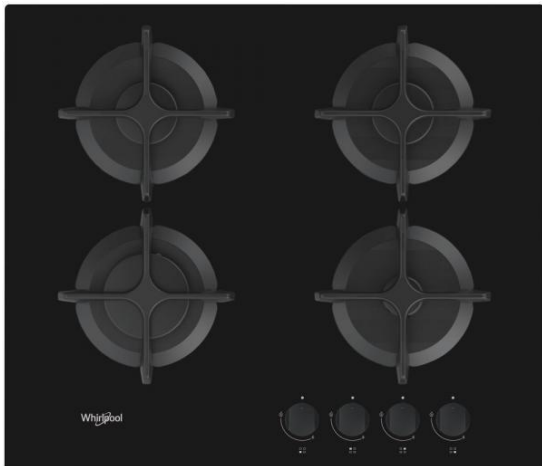

GOB 616/ NB

Varná deska

Whirlpool

EAN kód: 8003437605529

Typ varné desky	plynová
Kategorie varné desky	samostatná
Šířka desky	do 60 cm

Vlastnosti

Povrch varné desky	tvrzené sklo
Barva	černá
Provedení	bez rámečku
Ovládání	knoflíky
Počet varných zón	4
Umístění ovládacího panelu	vpředu
Počet stupňů výkonu	9
Zapalování hořáků	integrované
Bezpečnostní ventily hořáků	ano
Druh mřížky	litinová
Počet mřížek	4

Plotny

Výkon zadní pravé plotny	1650 W
--------------------------	--------

Technické údaje

Maximální výkon hořáků	7300 W W
Montovaná tryska	G20
Napětí	220-240 V
Frekvence	50-60 Hz
Připojení na 230 V	ano
Spotřeba energie v pohotovostním režimu (2010/30/ EC)	< 1,0 W
Spotřeba energie ve vypnutém režimu (2010/30/ EC)	< 0,5 W
Rozměry (vxšxh)	49x590x510 mm
Rozměry s obalem (vxšxh)	180x670x600 mm
Rozměry otvoru pro zabudování (vxšxh)	41x560x490 mm
Hmotnost	10,6 kg
Hmotnost s obalem	11,8 kg