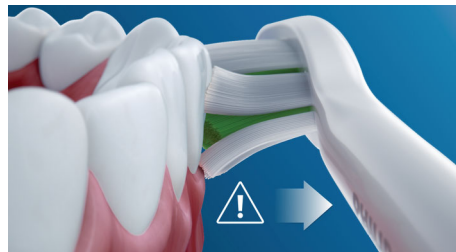

Bezpečný a šetrný

Můžete si být jisti, že vám zubní kartáček zajistí při čištění pocit bezpečí: naše sonická technologie je vhodná pro použití s rovnátky, výplněmi, korunkami a fasetami, předchází tvorbě zubního kazu a zlepšuje zdraví dásní.

Technologie Philips Sonicare

Inovativní sonická technologie kartáčků Philips Sonicare vhání tekutinu mezi zuby, stěry kartáčku odstraňují zubní plak a zajišťují výjimečné každodenní čištění.

Příliš velký tlak?