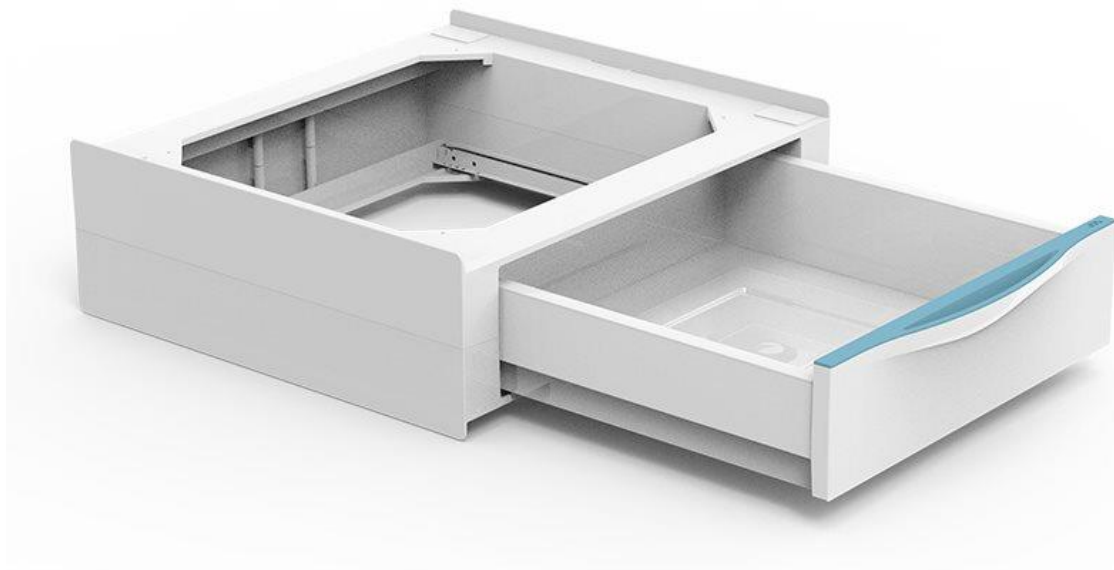

MELICONI 656112 Torre extra L60

Univerzální mezikus mezi pračku a sušičku s výsuvnou zásuvkou, kompatibilní se všemi pračkami na trhu o hloubce 45-60cm a sušičkami s předním plněním o hloubce 60cm, 10 let záruka, Made in Italy, TUV, pevná technopolymerová struktura, bezpečnost zajištěna pásem s kovovou sponou, 28l výsuvná zásuvka

Ideální řešení pro Vaši domácnost

Máte malou koupelnu nebo nedostatek prostoru pro umístění pračky a sušičky? Nevzdávejte to a pořídte si **univerzální mezikus Meliconi 656112 Torre Extra L60**, který se vkládá mezi pračku a sušičku, díky čemuž spotřebiče mohou být umístěny přímo na sobě. K dispozici je praktická výsuvná zásuvka na příslušenství s objemem 28 litrů a nosností 10 kg.

Klíčové vlastnosti

- **Vhodný pro všechny typy praček a sušiček s hloubkou 45-60 cm**
- Kvalitně zpracovaný mezikus mezi pračku a sušičku
- **Vyrobeno v Itálii z vysoce kvalitního a odolného materiálu**
- Maximální nosnost 250 kg
- Protiskluzová hrana
- Podložky (s lepicí antivibrační pěnou) mohou být umístěny kdekoli podél konstrukce
- **Výsuvná zásuvka o objemu 28 l s nosností 10 kg**
- 6m dlouhý bezpečnostní pás s kovovou sponou
- 10 let záruka

Univerzální použití pro všechny pračky a sušičky na trhu

Mezikus je kompatibilní se všemi pračkami o hloubce 45 - 60 cm a sušičkami s předním plněním o hloubce 60 cm. Díky preciznímu zpracování a **pevné technopolymerové struktuře** je zaručena maximální stabilita a spolehlivost produktu. Pro rychlou instalaci je mezikus předmontován.