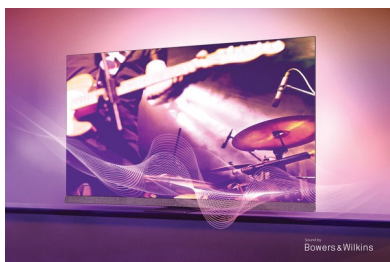

PHILIPS

Televizor 4K UHD se systémem Android a zvukem B&W
Zvuk od Bowers & Wilkins 3stranný Ambilight TV, P5 AI Perfect Picture Engine, 121cm (48") Android TV

48OLED907/12

Přednosti

3stranný Ambilight

Naše technologie Ambilight nové generace zajistí ještě magičtější zážitek ze sledování televizoru OLED+. Záře Ambilight kolem televizoru je ještě detailnější a lépe definovaná než dříve. Mění barvu synchronizovaně s barvami na obrazovce a je tak pohlcující, že si sledování televizoru bez ní již nedokážete představit.

Zvuk od Bowers & Wilkins

Nechte se pohltit filmy, seriály a hudbou. Elegantně tenké řešení zvuku Bowers & Wilkins se pyšní předními reproduktory pro bohatý zvuk, který naplní celou místnost. Díky dedikovanému středovému kanálu jsou dialogy neuvěřitelně čisté, zatímco zadní subwoofer dodává efektům a hudbě opravdovou hloubku.