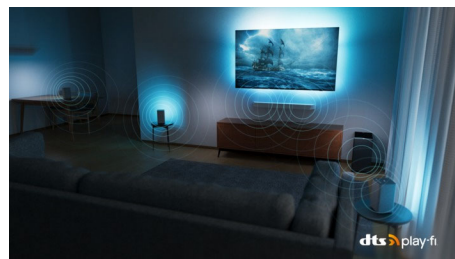

Kompatibilní s technologií DTS Play-Fi

Bezdrátový domácí systém Philips s DTS Play-Fi vám umožní během pár vteřin připojit veškeré kompatibilní bezdrátové reproduktory ve vaší domácnosti. Poslouchejte film v kuchyni, zatímco připravujete svačinu. Poslouchejte hudbu kdekoli. Nenechte si ujít sportovní komentář, když se zrovna potřebujete vzdát od televizoru.