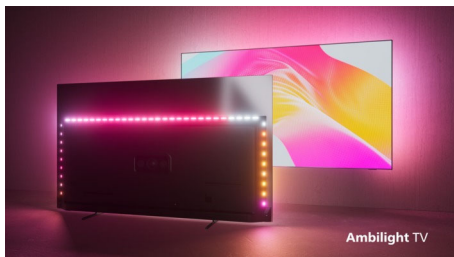

PHILIPS

Televizor 4K UHD se systémem Android a zvukem B&W
Zvuk od Bowers & Wilkins 3stranný Ambilight TV, P5 AI Perfect Picture Engine, 121cm (48") Android TV

48OLED907/12

Přednosti

3stranný Ambilight

Naše technologie Ambilight nové generace zajistí ještě magičtější zážitek ze sledování televizoru OLED+. Záře Ambilight kolem televizoru je ještě detailnější a lépe definovaná než dříve. Mění barvu synchronizovaně s barvami na obrazovce a je tak pohlcující, že si sledování televizoru bez ní již nedokážete představit.