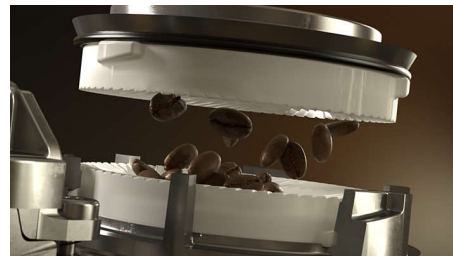

LatteDuo

Připravte si a vychutnejte jeden nebo dva šálky vaší oblíbené kávy jen jediným dotykem, včetně Cappuccina a Latte Macchiata.

HygieSteam

Náš inovativní automatický čistící systém HygieSteam odstraní 99,9 % mikroorganismů na součástech, jako je karafa na mléko**.

100% keramický mlýnek

Nejlepší chuť a vůně jsou extrahovány z vašich zrn s našim nejodolnějším mlýnkem. Vyrobeno ze 100% keramiky, aby byl výjimečně tvrdý a přesný a minimálně pro 20 000 šálků lahodné, čerstvě mleté kávy. Mlýnek, s úrovněmi 12 úrovněmi mletí, můžete snadno upravit podle sebe.