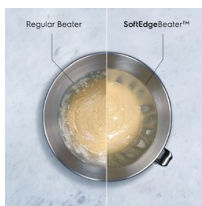

**Tajemství každodenního chutného pečení.**

Od křehkého těsta po křupavý chléb, chutně lze péct každý den. Se všestrannými nástavci včetně SoftEdgeBeater™ a PerfectRiseLid™ vám asistent pomůže připravit tu správnou směs pro každou příležitost.

Specifikace a benefity**Silikonová špachtle SoftEdgeBeater™**

SoftEdgeBeater™ se zabudovanou silikonovou špachtlí zajišťuje optimální míchání všech přísad během hladkého postupu mixování bez nutnosti přerušování.

• 1 200 W

**PerfectRiseLid™ pro skvělé výsledky**

PerfectRiseLid™ zajišťuje správnou vlhkost pro kynutí těsta a chutné pečení.

**2,9l a 4,8l mísy pro všechny příležitosti**

Připravujte recepty v malých či velkých množstvích díky štedrému objemu 4,8 l a 2,9 l těchto dvou mís.