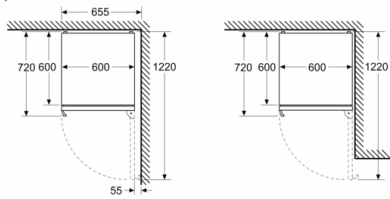

Mrazicí prostor

- 3 x transparentní mrazicí přihrádka

Rozměry

- rozměry spotřebiče (V x Š x H) : 186.0 cm x 60.0 cm x 66.5 cm

Technické informace

- závěs dveří vpravo, volitelný
- výškově nastavitelné nožičky vpředu, kolečka vzadu
- napětí: 220 - 240 V

Instalace

Všeobecné informace

- Vysoce lesklá zadní stěna se systémem multiAirflow
- 4 x odkládací plocha z bezpečnostního skla, z toho 2 x výškově nastavitelná

**Serie | 4, Volně stojící chladnička s
mrazákem dole, 186 x 60 cm, Nerez –
easyclean
KGN36VICT**

Rozměry v mm

Rozměry v mm

Rozměry v mm