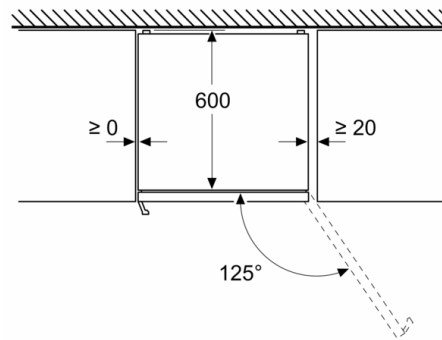

Mrazicí prostor

- 3 x transparentní mrazicí přihrádka

Rozměry

- rozměry spotřebiče (V x Š x H) : 186.0 cm x 60.0 cm x 66.5 cm

Technické informace

- závěs dveří vpravo, volitelný
- výškově nastavitelné nožičky vpředu, kolečka vzadu
- napětí: 220 - 240 V

Instalace

Všeobecné informace

- Vysoce lesklá zadní stěna se systémem multiAirflow
- 4 x odkládací plocha z bezpečnostního skla, z toho 2 x výškově nastavitelná

**Serie | 4, Volně stojící chladnička s
mrazákem dole, 186 x 60 cm, Nerez –
easyclean
KGN36VICT**

Rozměry v mm

Rozměry v mm

Rozměry v mm