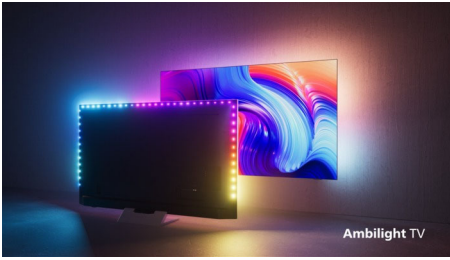

LED televizor 4K UHD se systémem Android
3stranný Ambilight TV Podpora hlavních formátů HDR, P5 picture engine – 120 Hz, 126 cm (50") Android TV

Přednosti

Ten s technologií Ambilight.

Díky technologii Philips Ambilight je sledování televizoru Philips ještě monumentálnější! LED světla na okrajích televizoru svítí a synchronizovaně mění barvu podle scény na obrazovce nebo spuštěné hudby. Pohltí vás natolik, že nebudete vědět, jak jste si kdy mohli sledování užívat bez této vychytávky.