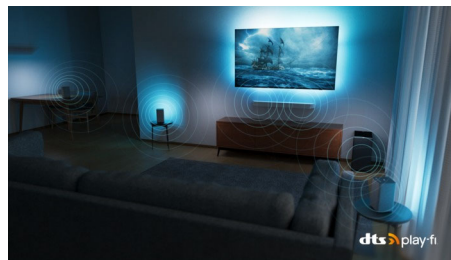

Kompatibilní s technologií DTS Play-Fi

Bezdrátový domácí systém Philips s DTS Play-Fi vám umožní připojit kompatibilní soundbary a bezdrátové reproduktory napříč domovem v rámci sekund. Poslouchejte filmy v kuchyni.

50PUS8807/12

Přehrávejte hudbu odkudkoli. Dokonce si můžete vytvořit systém prostorového zvuku pro domácí kino, kde váš televizor Philips poslouží jako středový reproduktor.