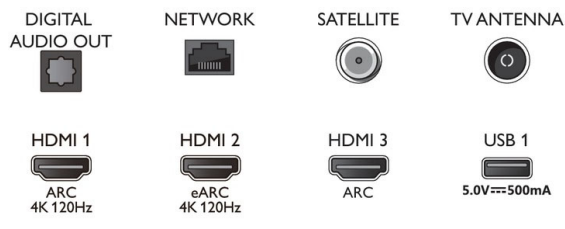

Bottom

Datum vydání 2022-07-20

Verze: 4.5.4

12 NC: 8670 001 82653
EAN: 87 18863 03414 9

© 2022 Koninklijke Philips N.V.
Všechna práva vyhrazena.

Údaje mohou být změněny bez předchozího varování.
Ochranné známky jsou majetkem Koninklijke Philips N.V. nebo jejich příslušných vlastníků.

www.philips.com

- Elektronický programový průvodce (EPG) a skutečné možnosti jeho zobrazení (až na 8 dnů) závisí na jednotlivých zemích a poskytovatelích služeb.
- Nabídka aplikací Android se liší podle země. Více informací naleznete ve svém místním obchodě Google Play Store.
- Kapacita paměti (Flash): 16 G, skutečná kapacita volného místa na disku se může lišit (v závislosti např. na (před)instalovaných aplikacích, nainstalovaném operačním systému atd.)
- Televizor podporuje příjem DVB vysílání, Free to air*. Některé operátory DVB nemusí být podporovány. Aktuální seznam naleznete v části Nejčastější dotazy na webových stránkách podpory společnosti Philips. Některé operátory vyžadují podmíněný přístup a předplatné. Další informace získáte od operátora.
- Aplikace Philips TV Remote a související funkce se liší podle modelu televizoru, operátora a země, stejně jako se liší podle modelu chytrého zařízení a operačního systému. Podrobnosti naleznete na adrese www.philips.com/TVRemoteapp.
- Nahrávání USB lze použít pouze pro digitální kanály. Nahrávání může být omezeno ochranou vysílání proti kopírování (CI+). Mohou rovněž platit omezení podle jednotlivých zemí a kanálů.
- Tento televizor obsahuje olovo jen v určitých částech nebo součástkách, kde nelze použít jinou technologii, v souladu se stávajícími osvobodujícími klauzulemi směrnice RoHS.
- Služba Amazon Prime není v některých jazycích a zemích k dispozici.
- Aplikace Google Assistant je k dispozici na televizorech Philips se systémem Android, které používají operační systém Android O (8) nebo vyšší. Aplikace Google Assistant je k dispozici ve vybraných jazycích a zemích.
- Je vyžadováno předplatné služby Netflix. Podléhá podmínkám použití na adrese <https://www.netflix.com>
- Amazon, Alexa a všechna související loga jsou ochranné známky společnosti Amazon.com, Inc. nebo jejich přidružených společností. Aplikace Amazon Alexa je dostupná ve vybraných jazycích a zemích.
- Je vyžadováno předplatné služby Disney+. Podléhá podmínkám použití na adrese <https://www.disneyplus.com> (c) 2020 Společnost Disney a související subjekty. Služba Disney+ je k dispozici ve vybraných jazycích a zemích.
- Služba Rakuten TV je k dispozici ve vybraných jazycích a zemích.