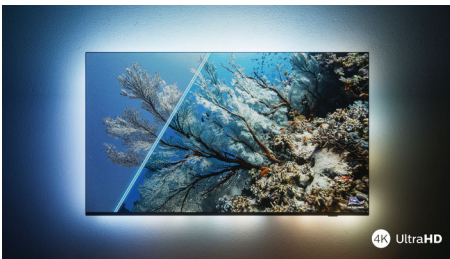

Živý obraz HDR

Chcete si vychutnat perfektní obraz v každé scéně? Váš televizor Philips s rozlišením 4K UHD je kompatibilní se všemi hlavními formáty HDR. To znamená čistý, ostrý obraz. Uvidíte každý detail i ve tmavých a světlých oblastech.