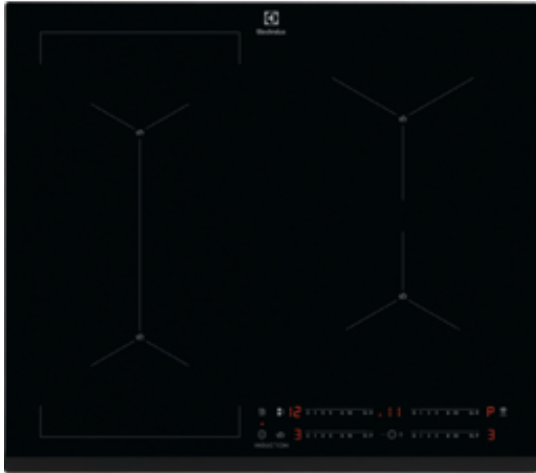

EIS62449 Vestavná varná deska

My sledujeme vaření, vy se věnujte důležitějším věcem

Indukční deska SenseBoil® 600 dohlíží na vaření vody a jiných tekutých pokrmů. V okamžiku, kdy se přiblíží bod varu, upraví intenzitu ohřevu, aby se vření změnilo na stabilnější mírné probublávání. Místo čekání, kdy to začne uvrtit hrnců vřít, se tak můžete

Se senzorem varu je vroucí voda pod kontrolou

Senzor varu rozpozná, kdy voda v hrnci dosáhne bodu varu. Automaticky přizpůsobí intenzitu ohřevu tak, aby se masivní bubláni ztišilo na kontrolované vaření. Vy tak nemusíte sledovat hrnce a můžete se věnovat přípravě chutných jídel.

Další benefity

- Funkce propojení varných zón sloučí dvě zóny dohromady, které pak fungují jako jedna velká varná plocha.
- S ovladači Direct Access máte varnou desku perfektně pod kontrolou.
- Indukční varná deska Infinite přizpůsobí zóny podle velikosti vašeho nádobí.

Specifikace

- Typ desky: indukční
- Provedení: se zkosenou hranou
- Typ a pozice ovládání: dotykové posuvné ovládání DirectAccess
- Podsvícené ukazatele
- Indukční zóny s funkcí zvýšení výkonu
- Detekce hrnců a pánví
- Levá přední: Indukční , 2300/3200W/210mm
- Levá zadní: indukční , 2300/3200W/210mm
- Střední přední: ,
- Střední zadní: ,
- Pravá přední: indukční , 1400/2500W/145mm
- Pravá zadní: Indukční , 1800/2800W/180mm
- Automatické rychlé zahřátí
- Zámek funkcí.
- Dětská pojistka
- Zabezpečení desky:
- Zvukový signál
- Přičítací časoměr CountUp
- EcoTimer™
- Časové funkce
- Funkce CleverHeat™
- Jednoduchá instalace pomocí příchytěk
- Barva a provedení: Černá