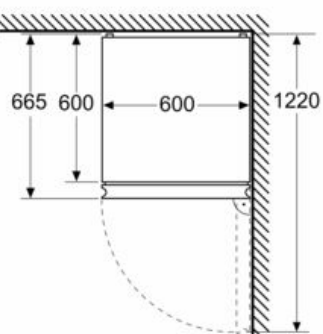

Rozměry

- rozměry spotřebiče (V x Š x H) : 203.0 cm x 60.0 cm x 66.5 cm

Technické informace

- závěs dveří vpravo, volitelný
- výškově nastavitelné nožičky vpředu, kolečka vzadu
- napětí: 220 - 240 V

Příslušenství

Instalace

Všeobecné informace

iQ300, Volně stojící chladnička
s mrazákem dole, 203 x 60 cm,
Nerezový vzhled
KG39N2LDF

Rozměrové výkresy

Rozměry v mm

Rozměry v mm

Rozměry v mm