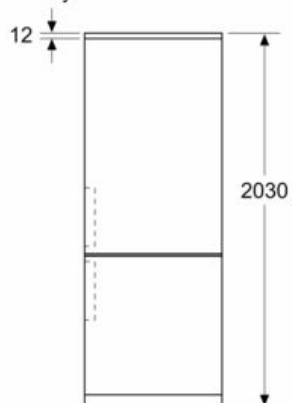

Vybavení

Technické údaje

Třída energetické účinnosti: D
 Průměrná roční spotřeba energie v kilowatthodinách za rok (kWh / a): 203 kWh/ročně
 Součet objemu zmrazených oddílů: 103 l
 Součet objemu chladicích oddílů: 260 l
 Emise hluku šířeného vzduchem: 35 dB(A) re 1 pW
 Třída emisí hluku šířeného vzduchem: B
 Konstrukce: Volně stojící
 Dekorační rám / deska: Dekorační rám není možné objednat jako zvláštní příslušenství
 Šířka: 600 mm
 Hloubka: 665 mm
 Hmotnost netto: 69,8 kg
 Jištění: 10 A
 Závěs dveří: Vpravo, volitelný
 Napětí: 220-240 V
 Frekvence: 50 Hz
 Aprobační certifikáty: CE, VDE
 Délka přívodního kabelu: 240 cm
 Doba skladování při poruše (hod.): 15 h
 Počet kompresorů: 1
 Počet nezávislých chladicích okruhů: 2
 Vnitřní ventilátor - mrazicí část: Ne
 Závěs dveří volitelný: Ano
 Počet výškově nastavitelných odkládacích ploch v chladicí části (ks): 3
 Příhrádky na lahve: Ano
 Způsob montáže: N/A

Rozměry

- rozměry spotřebiče (V x Š x H) : 203.0 cm x 60.0 cm x 66.5 cm

Technické informace

- závěs dveří vpravo, volitelný
- výškově nastavitelné nožičky vpředu, kolečka vzadu
- napětí: 220 - 240 V

Příslušenství

Instalace

Všeobecné informace

iQ300, Volně stojící chladnička
s mrazákem dole, 203 x 60 cm,
Nerezový vzhled
KG39N2LDF

Rozměrové výkresy

Rozměry v mm

Rozměry v mm

Rozměry v mm