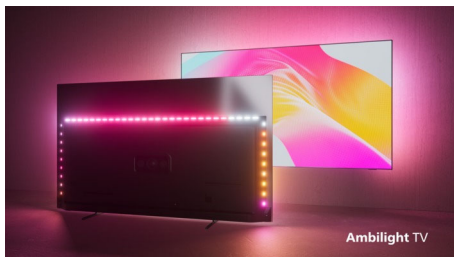

PHILIPS

Televizor 4K UHD se systémem Android
3stranný Ambilight TV Podpora hlavních formátů HDR, Dolby Vision a Dolby Atmos, 164 cm (65") Android
TV

65PUS8057/12

Přednosti

Philips Ambilight

Díky technologii Philips Ambilight je sledování televizoru Philips ještě monumentálnější! LED světla na okrajích televizoru svítí a synchronizovaně mění barvu podle scény na obrazovce nebo spuštěné hudby. Pohltí vás natolik, že nebudete vědět, jak jste si kdy mohli sledování užívat bez této vychytávky.