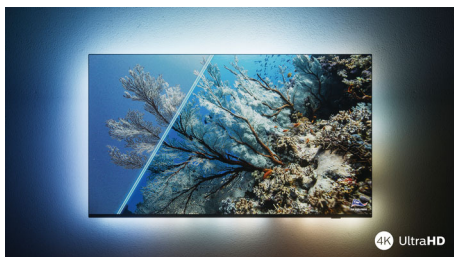

LED televizor 4K UHD

Do všeho, co sledujete na LED televizoru 4K UHD, se zamilujete. Technologie Philips Pixel Precise Ultra HD optimalizuje kvalitu obrazu tak, abyste si vychutnali ostrý obraz, plné barvy a plynulé pohyby. Užijte si při každém sledování ten nejlepší zážitek.