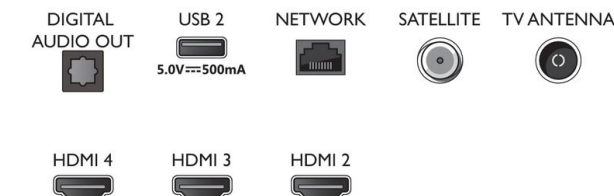

- Registrační čísla EPREL: 1189702
- Energetická třída SDR: F
- Spotřeba energie v režimu zapnuto pro SDR: 101 kwh/1000 h
- Energetická třída pro HDR: G
- Spotřeba energie v režimu zapnuto pro HDR: 132 kwh/1000 h
- Pohotovostní režim sítě: <2,0 W
- Spotřeba elektrické energie v režimu Vypnuto: není k dispozici
- Použitá technologie panelu: LED LCD

Connections

Side

Bottom

Datum vydání 2022-07-20

Verze: 3.1.2

12 NC: 8670 001 82572
EAN: 87 18863 03410 1

© 2022 Koninklijke Philips N.V.
Všechna práva vyhrazena.

Údaje mohou být změněny bez předchozího varování.
Ochranné známky jsou majetkem Koninklijke Philips N.V. nebo jejich příslušných vlastníků.