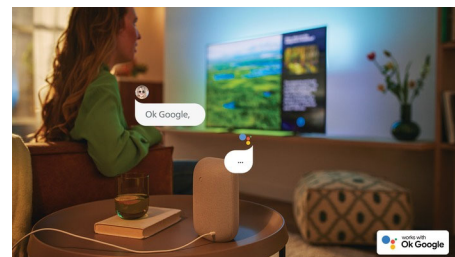

Tenký, atraktivní design.

Hledáte televizor, který se hodí do vašeho pokoje? Obrazovka tohoto chytrého televizoru 4K, která je prakticky bez rámečku, se hodí téměř do jakéhokoli interiéru. Tenké stříbrné nožky nožky působí, jako by se obrazovka vznášela. Veškeré balení a vložené obalové materiály jsou navíc vyrobeny z recyklovaného kartonu a papíru.

Android TV

Televizor Philips se systémem Android vám poskytne požadovaný obsah, kdykoli jej budete chtít. Domovskou obrazovku si můžete přizpůsobit tak, aby zobrazovala vaše oblíbené aplikace, takže můžete snadno začít streamovat filmy a pořady, které máte rádi. Nebo pokračovat tam, kde jste skončili.

Hlasové ovládání AI.

Svůj televizor Philips se systémem Android můžete ovládat pomocí hlasu přes jakýkoli reproduktor s Google Assistant, nebo prostřednictvím vzdálené aplikace Android TV. Chcete hledat aplikace, streamovat obsah nebo si něco zahrát? Stačí se zeptat.