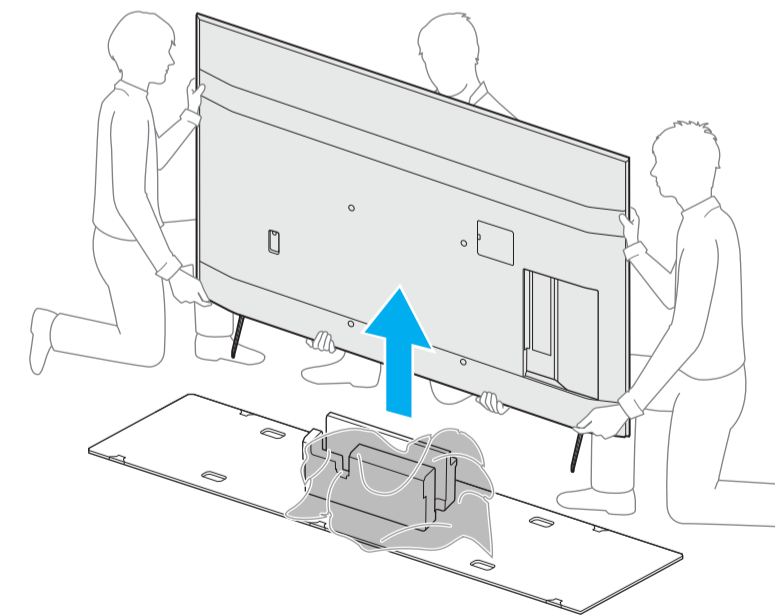

Setup Guide

Название продукта: Телевизор
Назва виробу: Телевізор

5-014-858-12(1)

GB	Setup Guide	SE	Startguide	HU	Beállítási útmutató
FR	Guide d'installation	DK	Installationsvejledning	RO	Ghid de configurare
ES	Guía de configuración	FI	Asetusopas	BG	Ръководство за настройка
NL	Installatiehandleiding	NO	Innstillingsveiledning	GR	Οδηγός εγκατάστασης
DE	Einrichtungshandbuch	PL	Przewodnik ustawień	TR	Kurulum Kilavuzu
PT	Guia de configuração	CZ	Průvodce nastavením	RU	Руководство по установке
IT	Guida di installazione	SK	Spríevodca nastavením	UA	Посібник із налаштування

1

2

3

4

*2 1.5 N·m/1,5 N·m
(15 kgf·cm)

5

6

*2

*1 Refer Reference Guide / Reportez-vous au Guide de référence / Consulte la Guía de referencia / Raadpleeg de Referentiehandleiding / Siehe Referenzanleitung / Consulte o Guia de referência / Consultare la Guida di riferimento / Se Referensmaterialet / Se Referencevejledningen / Katso viiteopasta / Se Referanseveiledning / Zob. Przewodnik / Viz Referenční příručka / Pozrite si Príručku / Lásd: Felhasználói útmutató / Consultați ghidul de referință / Направете справка в Информация за продукта / Ανατρέξτε στον Οδηγό αναφοράς / Başvuru Kilavuzuna başvurun / См. справочник / Див. Довідковий посібник