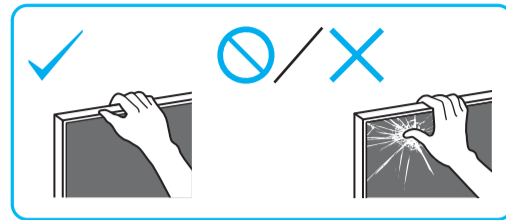

# Setup Guide

Название продукта: Телевизор  
Назва виробу: Телевізор

5-014-858-12(1)

GB	Setup Guide	SE	Startguide	HU	Beállítási útmutató
FR	Guide d'installation	DK	Installationsvejledning	RO	Ghid de configurare
ES	Guía de configuración	FI	Asetusopas	BG	Ръководство за настройка
NL	Installatiehandleiding	NO	Innstillingsveiledning	GR	Οδηγός εγκατάστασης
DE	Einrichtungshandbuch	PL	Przewodnik ustawień	TR	Kurulum Kilavuzu
PT	Guia de configuração	CZ	Průvodce nastavením	RU	Руководство по установке
IT	Guida di installazione	SK	Spríevodca nastavením	UA	Посібник із налаштування