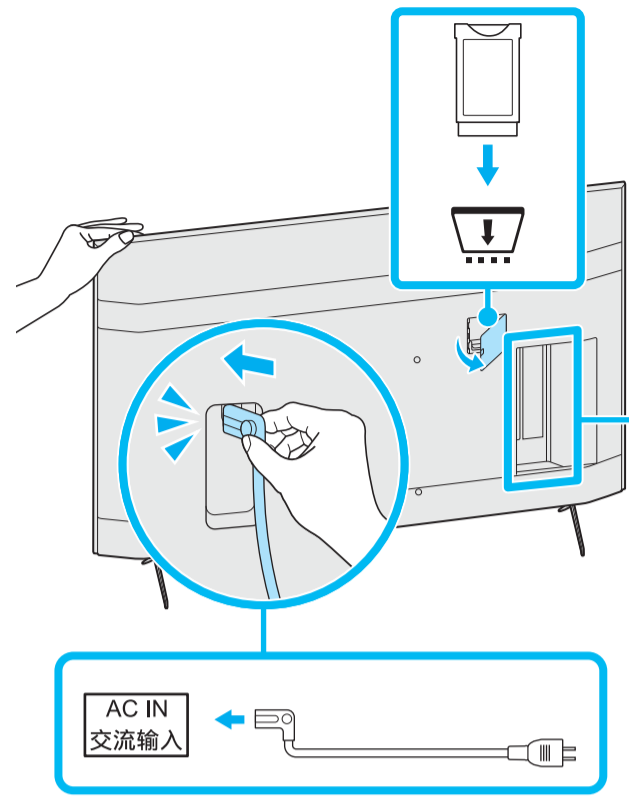

7

*3 3.5/3.5 (mm) 1: L / Левый
2: Video / Vidéo / Video / Wideo / Видео / Βίντεο / Видео / Вiдео
3: GND
4: R / P / Правый

*4 < 21 (mm) < 12 (mm)

*5 < 7 (mm) < 1.5/1.5 (mm)

*6 < 14 (mm)

(mm) / (mm)

8