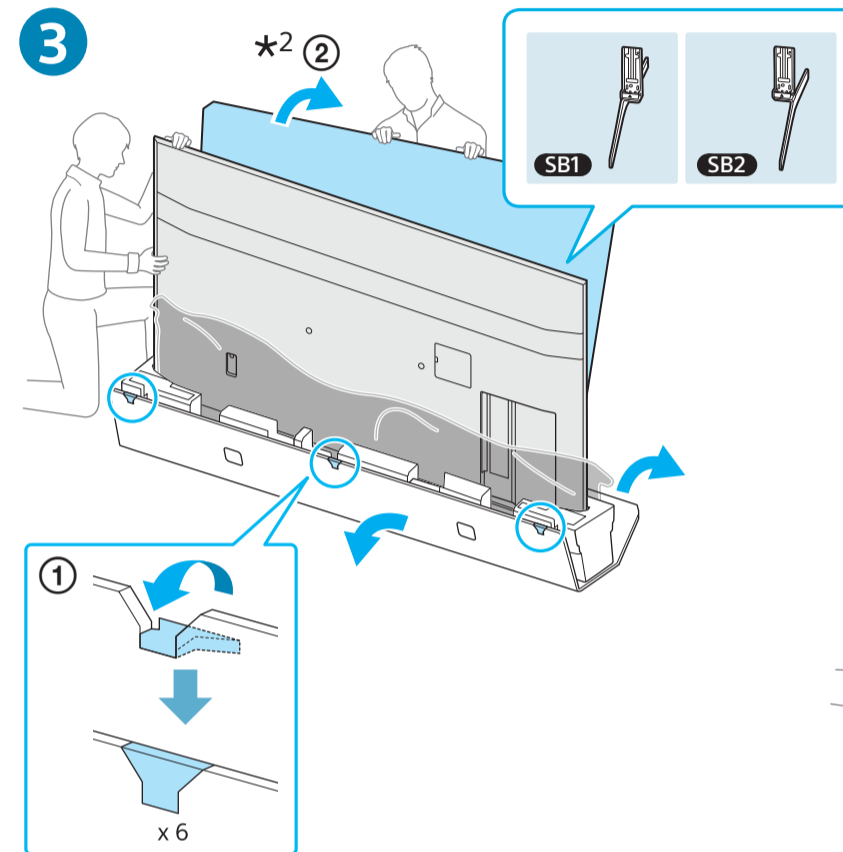

Setup Guide

Название продукта: Телевизор
Назва виробу: Телевізор

5-014-858-12(1)

GB	Setup Guide	SE	Startguide	HU	Beállítási útmutató
FR	Guide d'installation	DK	Installationsvejledning	RO	Ghid de configurare
ES	Guía de configuración	FI	Asetusopas	BG	Ръководство за настройка
NL	Installatiehandleiding	NO	Innstillingsveiledning	GR	Οδηγός εγκατάστασης
DE	Einrichtungshandbuch	PL	Przewodnik ustawień	TR	Kurulum Kilavuzu
PT	Guia de configuração	CZ	Průvodce nastavením	RU	Руководство по установке
IT	Guida di installazione	SK	Spríevodca nastavením	UA	Посібник із налаштування

1

2

3

4

*2 1.5 N·m/1,5 N·m
(15 kgf·cm)

5

6

*2

*1 Refer Reference Guide / Reportez-vous au Guide de référence / Consulte la Guía de referencia / Raadpleeg de Referentiehandleiding / Siehe Referenzanleitung / Consulte o Guia de referência / Consultare la Guida di riferimento / Se Referensmaterialet / Se Referencevejledningen / Katso viiteopasta / Se Referanseveiledning / Zob. Przewodnik / Viz Referenční příručka / Pozrite si Príručku / Lásd: Felhasználói útmutató / Consultați ghidul de referință / Направете справка в Информация за продукта / Ανατρέξτε στον Οδηγό αναφοράς / Başvuru Kilavuzuna başvurun / См. справочник / Див. Довідковий посібник