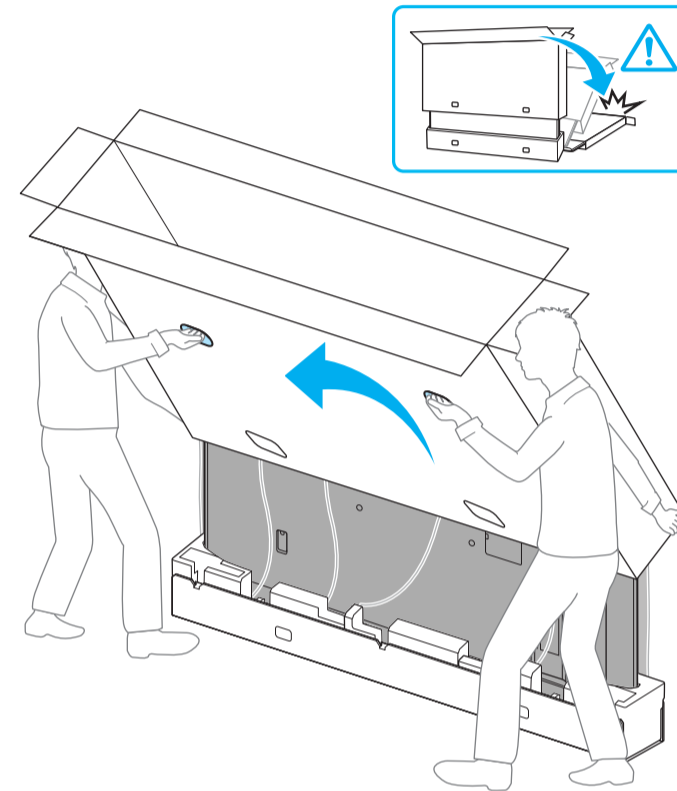

Setup Guide

Название продукта: Телевизор
Назва виробу: Телевізор

5-014-858-12(1)

GB	Setup Guide	SE	Startguide	HU	Beállítási útmutató
FR	Guide d'installation	DK	Installationsvejledning	RO	Ghid de configurare
ES	Guía de configuración	FI	Asetusopas	BG	Ръководство за настройка
NL	Installatiehandleiding	NO	Innstillingsveiledning	GR	Οδηγός εγκατάστασης
DE	Einrichtungshandbuch	PL	Przewodnik ustawień	TR	Kurulum Kilavuzu
PT	Guia de configuração	CZ	Průvodce nastavením	RU	Руководство по установке
IT	Guida di installazione	SK	Spríevodca nastavením	UA	Посібник із налаштування

1

2

3

4

*2 1.5 N·m/1,5 N·m
(15 kgf·cm)

5

6

*2

*1 Refer Reference Guide / Reportez-vous au Guide de référence / Consulte la Guía de referencia / Raadpleeg de Referentiehandleiding / Siehe Referenzanleitung / Consulte o Guia de referência / Consultare la Guida di riferimento / Se Referensmaterialet / Se Referencevejledningen / Katso viiteopasta / Se Referanseveiledning / Zob. Przewodnik / Viz Referenční příručka / Pozrite si Príručku / Lásd: Felhasználói útmutató / Consultați ghidul de referință / Направете справка в Информация за продукта / Ανατρέξτε στον Οδηγό αναφοράς / Başvuru Kilavuzuna başvurun / См. справочник / Див. Довідковий посібник