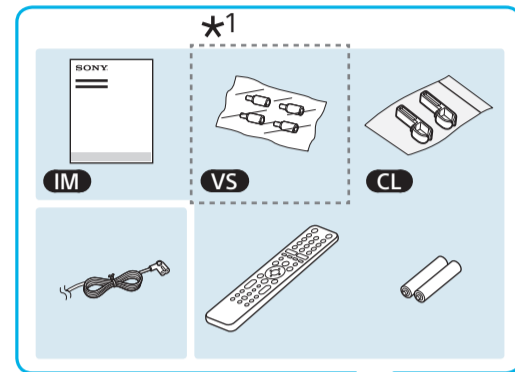

Setup Guide

Название продукта: Телевизор
Назва виробу: Телевізор

5-014-858-12(1)

GB	Setup Guide	SE	Startguide	HU	Beállítási útmutató
FR	Guide d'installation	DK	Installationsvejledning	RO	Ghid de configurare
ES	Guía de configuración	FI	Asetusopas	BG	Ръководство за настройка
NL	Installatiehandleiding	NO	Innstillingsveiledning	GR	Οδηγός εγκατάστασης
DE	Einrichtungshandbuch	PL	Przewodnik ustawień	TR	Kurulum Kilavuzu
PT	Guia de configuração	CZ	Průvodce nastavením	RU	Руководство по установке
IT	Guida di installazione	SK	Spríevodca nastavením	UA	Посібник із налаштування

1

2

3

4

*2 1.5 N·m/1,5 N·m
(15 kgf·cm)

5

6

*2

*1 Refer Reference Guide / Reportez-vous au Guide de référence / Consulte la Guía de referencia / Raadpleeg de Referentiehandleiding / Siehe Referenzanleitung / Consulte o Guia de referência / Consultare la Guida di riferimento / Se Referensmaterialet / Se Referencevejledningen / Katso viiteopasta / Se Referanseveiledning / Zob. Przewodnik / Viz Referenční příručka / Pozrite si Príručku / Lásd: Felhasználói útmutató / Consultați ghidul de referință / Направете справка в Информация за продукта / Ανατρέξτε στον Οδηγό αναφοράς / Başvuru Kilavuzuna başvurun / См. справочник / Див. Довідковий посібник