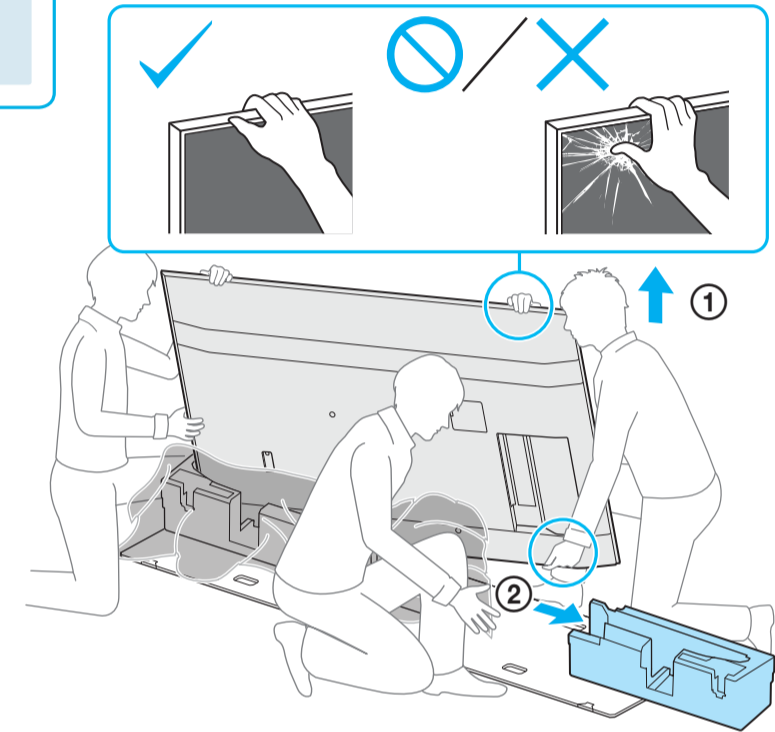

Setup Guide

Название продукта: Телевизор
Назва виробу: Телевізор

5-014-858-12(1)

GB	Setup Guide	SE	Startguide	HU	Beállítási útmutató
FR	Guide d'installation	DK	Installationsvejledning	RO	Ghid de configurare
ES	Guía de configuración	FI	Asetusopas	BG	Ръководство за настройка
NL	Installatiehandleiding	NO	Innstillingsveiledning	GR	Οδηγός εγκατάστασης
DE	Einrichtungshandbuch	PL	Przewodnik ustawień	TR	Kurulum Kilavuzu
PT	Guia de configuração	CZ	Průvodce nastavením	RU	Руководство по установке
IT	Guida di installazione	SK	Spríevodca nastavením	UA	Посібник із налаштування

1

2

3

4

*2 1.5 N·m/1,5 N·m
(15 kgf·cm)

5

6

*2

*1 Refer Reference Guide / Reportez-vous au Guide de référence / Consulte la Guía de referencia / Raadpleeg de Referentiehandleiding / Siehe Referenzanleitung / Consulte o Guia de referência / Consultare la Guida di riferimento / Se Referensmaterialet / Se Referencevejledningen / Katso viiteopasta / Se Referanseveiledning / Zob. Przewodnik / Viz Referenční příručka / Pozrite si Príručku / Lásd: Felhasználói útmutató / Consultați ghidul de referință / Направете справка в Информация за продукта / Ανατρέξτε στον Οδηγό αναφοράς / Başvuru Kilavuzuna başvurun / См. справочник / Див. Довідковий посібник