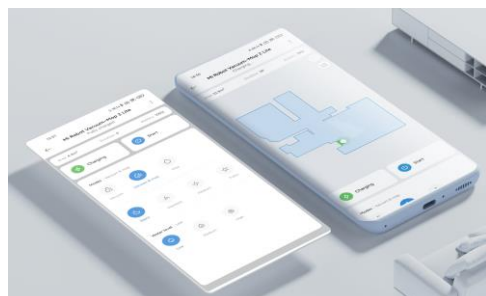

Mi Robot Vacuum-Mop 2 Lite

ID:34482,SKU:BHR5217EU

ID:34483,SKU:BHR5218EN

ID:34484,SKU:BHR5219US

Vizuálně podporovaná inerciální navigace

Horní kamera dokáže rozpoznat linie stropu a upravit směr vysavače, což výrazně zlepšuje inteligenci a efektivitu úklidu.

Tenké tělo

Výška 8,2 cm, pokryje větší plochu

3 režimy úklidu

Vysávání / Vytírání / Vysávání a vytírání

Výkonné sání 2200 Pa

Lepší konstrukce pro zajištění konstantního hluku.

Vyjímatelná velkokapacitní nádobka na prach a nádržka na vodu

- 450ml nádobka na prach
- 270ml nádržka na vodu s elektronickým ovládáním

Ovládání aplikací Mi Home/Xiaomi Home

Mi Robot Vacuum-Mop 2 Lite

Vizuálně podporovaná inerciální navigace

Výkonné sání 2200 Pa

Vyjímatelná velkokapacitní nádobka
na prach a nádržka na vodu

Automatické dobíjení a obnovení úklidu

8,2 cm vysoký

Schopnost zdotat až 20mm překážky

Vysávání / Vytírání / Vysávání a vytírání

Ovládání aplikací Mi Home/Xiaomi Home

Mi Robot Vacuum-Mop 2 Lite

Specifikace

Model produktu	Mi Robot Vacuum-Mop 2 Lite
Plánování trasy	Vizuálně podporovaná inerciální navigace
Kapacita baterie	2600 mAh
Režimy úklidu	Vysávání / Vytírání / Vysávání a vytírání
Schopnost zdolat překážky	20 mm
Sací výkon	2200 Pa
Automatické dobíjení a obnovení úklidu	√
Funkce	<ul style="list-style-type: none">• Zapnout/vypnout, nabít• Sledování průběhu úklidu• Nastavení režimu úklidu: max, střední, standardní, tichý
Příslušenství	<ul style="list-style-type: none">• Hlavní kartáč• Boční kartáč• 450ml nádoba na prach• 270ml nádržka na vodu
Google Assistant a Alexa	√