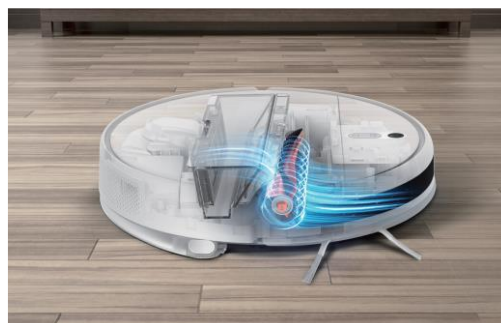

Mi Robot Vacuum-Mop 2 Lite

ID:34482,SKU:BHR5217EU

ID:34483,SKU:BHR5218EN

ID:34484,SKU:BHR5219US

Vizuálně podporovaná inerciální navigace

Horní kamera dokáže rozpoznat linie stropu a upravit směr vysavače, což výrazně zlepšuje inteligenci a efektivitu úklidu.

Tenké tělo

Výška 8,2 cm, pokryje větší plochu

3 režimy úklidu

Vysávání / Vytírání / Vysávání a vytírání

Výkonné sání 2200 Pa

Lepší konstrukce pro zajištění konstantního hluku.

Vyjímatelná velkokapacitní nádobka na prach a nádržka na vodu

- 450ml nádobka na prach
- 270ml nádržka na vodu s elektronickým ovládáním

Ovládání aplikací Mi Home/Xiaomi Home

Mi Robot Vacuum-Mop 2 Lite

Vizuálně podporovaná inerciální navigace

Výkonné sání 2200 Pa

Vyjímatelná velkokapacitní nádobka
na prach a nádržka na vodu

Automatické dobíjení a obnovení úklidu

8,2 cm vysoký

Schopnost zdotat až 20mm překážky

Vysávání / Vytírání / Vysávání a vytírání

Ovládání aplikací Mi Home/Xiaomi Home

Mi Robot Vacuum-Mop 2 Lite

Specifikace

Model produktu	Mi Robot Vacuum-Mop 2 Lite
Plánování trasy	Vizuálně podporovaná inerciální navigace
Kapacita baterie	2600 mAh
Režimy úklidu	Vysávání / Vytírání / Vysávání a vytírání
Schopnost zdolat překážky	20 mm
Sací výkon	2200 Pa
Automatické dobíjení a obnovení úklidu	√
Funkce	<ul style="list-style-type: none">• Zapnout/vypnout, nabít• Sledování průběhu úklidu• Nastavení režimu úklidu: max, střední, standardní, tichý
Příslušenství	<ul style="list-style-type: none">• Hlavní kartáč• Boční kartáč• 450ml nádoba na prach• 270ml nádržka na vodu
Google Assistant a Alexa	√