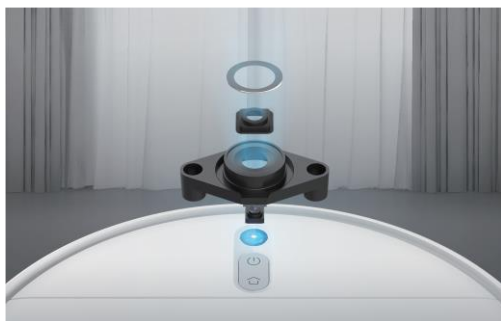

Mi Robot Vacuum-Mop 2 Lite

ID:34482,SKU:BHR5217EU

ID:34483,SKU:BHR5218EN

ID:34484,SKU:BHR5219US

Vizuálně podporovaná inerciální navigace

Horní kamera dokáže rozpoznat linie stropu a upravit směr vysavače, což výrazně zlepšuje inteligenci a efektivitu úklidu.

Tenké tělo

Výška 8,2 cm, pokryje větší plochu

3 režimy úklidu

Vysávání / Vytírání / Vysávání a vytírání

Výkonné sání 2200 Pa

Lepší konstrukce pro zajištění konstantního hluku.

Vyjímatelná velkokapacitní nádobka na prach a nádržka na vodu

- 450ml nádobka na prach
- 270ml nádržka na vodu s elektronickým ovládáním

Ovládání aplikací Mi Home/Xiaomi Home

Mi Robot Vacuum-Mop 2 Lite

Vizuálně podporovaná inerciální navigace

Výkonné sání 2200 Pa

Vyjímatelná velkokapacitní nádobka
na prach a nádržka na vodu