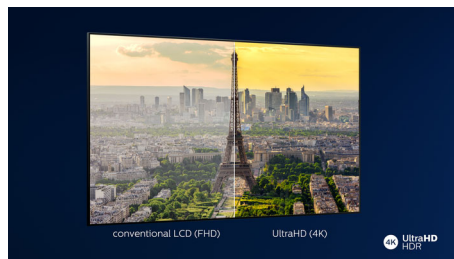

Podporuje všechny hlavní formáty HDR

Váš televizor Philips 4K UHD je kompatibilní se všemi hlavními formáty HDR i s technologií Dolby Vision. Nezáleží na tom, zda se jedná o populární seriál, nebo o nejnovější videohru – stíny v nich budou tmnější, jasné povrchy budou zářit a barvy budou reálnější.

HDMI 2.1 VRR a nízká latence

Ready for gaming

Televizor Philips se může pochlubit nejnovější konektivitou přes port HDMI 2.1, a když začnete hrát hru na konzoli, automaticky se přepne na nastavení s nízkou latencí. Podporuje technologii VRR pro plynulé hraní s rychlou akcí. Herní režim Ambilight vnáší napětí přímo do místnosti.

Tenký, atraktivní design

Hledáte televizor, který se hodí do vašeho pokoje? Tento chytrý televizor 4K je ten pravý! Obrazovka prakticky bez rámečku se hodí k téměř každému stylu interiéru. Tenké nožky navíc vypadají, jako by se obrazovka vznášela nad televizní skříňkou či stolkem.

androidtv