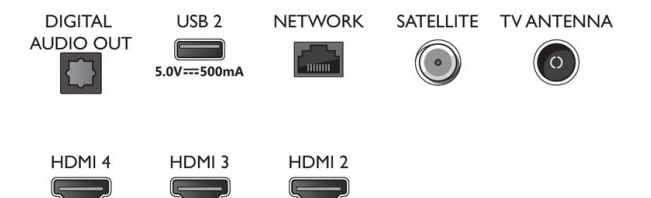

Design

- Barvy televizoru: Antracitově šedý rámeček
- Konstrukce stojanu: Antracitově šedé tyčky ve tvaru V

Příslušenství

- Dodávané příslušenství: Dálkový ovladač, 2x baterie AAA, Napájecí kabel, Stručný návod k rychlému použití, Brožura s právními a bezpečnostními informacemi, Stojan na nábytek

Connections

Side

Bottom

Datum vydání 2021-06-03

Verze: 6.4.2

12 NC: 8670 001 74746
EAN: 87 18863 02836 0

© 2021 Koninklijke Philips N.V.
Všechna práva vyhrazena.

Údaje mohou být změněny bez předchozího varování.
Ochranné známky jsou majetkem Koninklijke Philips N.V. nebo jejich příslušných vlastníků.