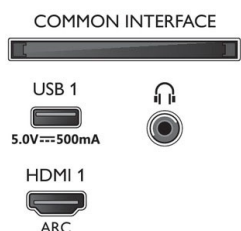

Connections

Side

Bottom

Datum vydání 2021-06-03

Verze: 6.4.2

12 NC: 8670 001 74746
EAN: 87 18863 02836 0

© 2021 Koninklijke Philips N.V.
Všechna práva vyhrazena.

Údaje mohou být změněny bez předchozího varování.
Ochranné známky jsou majetkem Koninklijke Philips N.V. nebo jejich příslušných vlastníků.