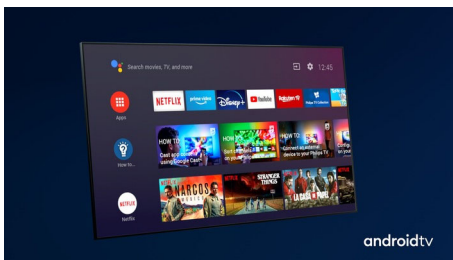

Android TV

Televizor Philips se systémem Android vám poskytne požadovaný obsah, kdykoli jej budete chtít. Domovskou obrazovku si můžete přizpůsobit tak, aby zobrazovala vaše oblíbené aplikace, takže můžete snadno začít streamovat filmy a pořady, které máte rádi. Nebo pokračovat tam, kde jste skončili.