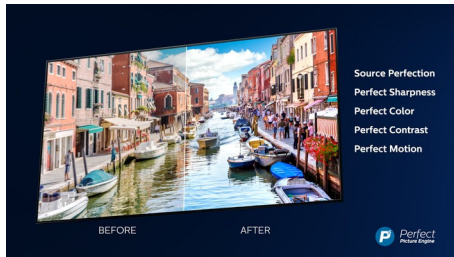

Philips P5 Picture Engine

Engine Philips P5 přináší obraz, který je stejně skvělý jako vaše oblíbené pořady. Details mají znatelně větší hloubku. Barvy jsou živé, odstíny pleti vypadají přirozeně. Kontrast je tak ostrý, že ucítíte každý detail. Pohyb je dokonale plynulý.