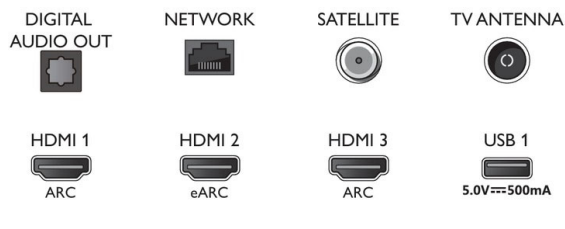

Design

- Barvy televizoru: Světle stříbrný rámeček
- Konstrukce stojanu: Základna středního oblouku ve světle stříbrné barvě, Otočení o +/- 15 stupňů

Connections

Side

Bottom

Datum vydání 2021-07-01

Verze: 6.2.1