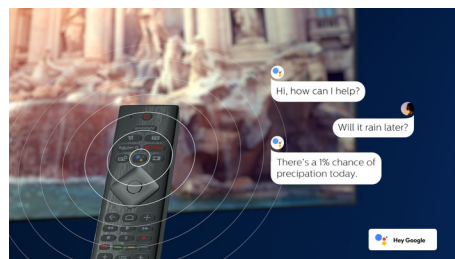

Kompatibilní s technologií DTS Play-Fi

Díky funkci DTS Play-Fi na televizoru Philips můžete připojit kompatibilní reproduktory v libovolné místnosti. Máte v kuchyni bezdrátové reproduktory? Poslouchejte film zatímco připravujete svačinu, nebo si nenechte uniknout sportovní komentáře, když jdete všem pro pít.

Hlasové ovládání AI.

Stisknutím tlačítka na dálkovém ovládacím můžete ovládat aplikaci Google Assistant. Ovládejte hlasem televizor nebo zařízení chytré domácnosti kompatibilní s aplikací Google Assistant. Nebo požádejte aplikaci Alexa, aby televizor ovládala prostřednictvím zařízení podporujících aplikaci Alexa.