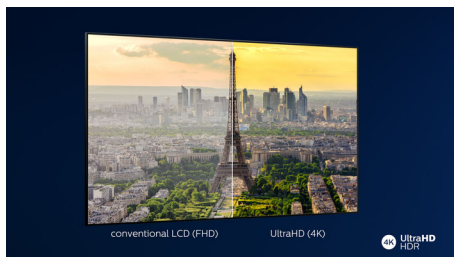

Živý obraz HDR

Váš televizor Philips 4K UHD je kompatibilní se všemi hlavními formáty HDR i s technologií Dolby Vision. Nezáleží na tom, zda se jedná o populární seriál, nebo o nejnovější videohru – stíny v nich budou temnější, jasné povrchy budou zářit a barvy budou reálnější.