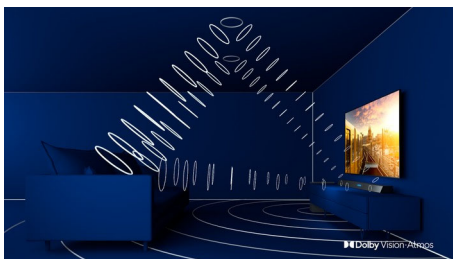

Dolby Vision a Dolby Atmos

Podpora prémiových formátů zvuku a videa Dolby znamená, že obsah HDR, který sledujete, bude skvěle vypadat a znít. Budete si moci vychutnat obraz, který odráží původní záměry režiséra, a zažít skutečně čistý a hluboký prostorový zvuk.