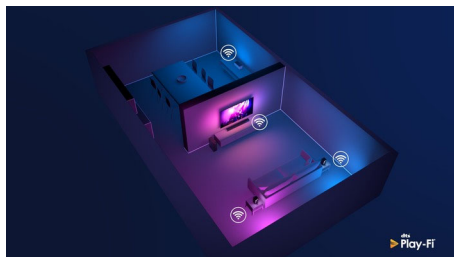

Kompatibilní s technologií DTS Play-Fi

Díky funkci DTS Play-Fi na televizoru Philips můžete připojit kompatibilní reproduktory v libovolné místnosti. Máte v kuchyni bezdrátové reproduktory? Poslouchejte film zatímco připravujete svačinu, nebo si nenechte uniknout sportovní komentáře, když jdete všem pro pít.