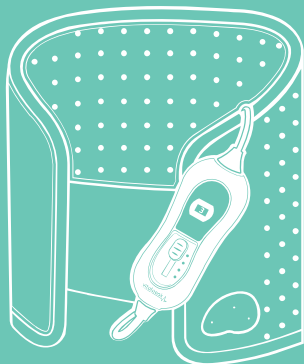

## Hlavní přednosti vyhřívaného pásu HP 70

Použití kvalitního měkkého  
plyšového materiálu

3 výkonnostní úrovně výhřevu

Ovladač s podsvíceným  
LCD displejem

Uchycení na suchý zip

Odnímatelný ovladač

Bezpečnostní pojistka  
proti přehřátí přístroje

### Vyhřívaný pás HP 70

pomáhá uvolňovat ztuhlé a unavené svaly a přispívá k regeneraci. Pás se rychle a rovnoměrně zahřívá a samozřejmě je automatické vypínání po 90 minutách provozu, které chrání přístroj před přehřátím. Nabízí tři úrovně výhřevu. Vyhřívaný pás je vyroben z příjemného, měkkého plyšového materiálu a opatřen širokým popruhem s uchycením na suchý zip.