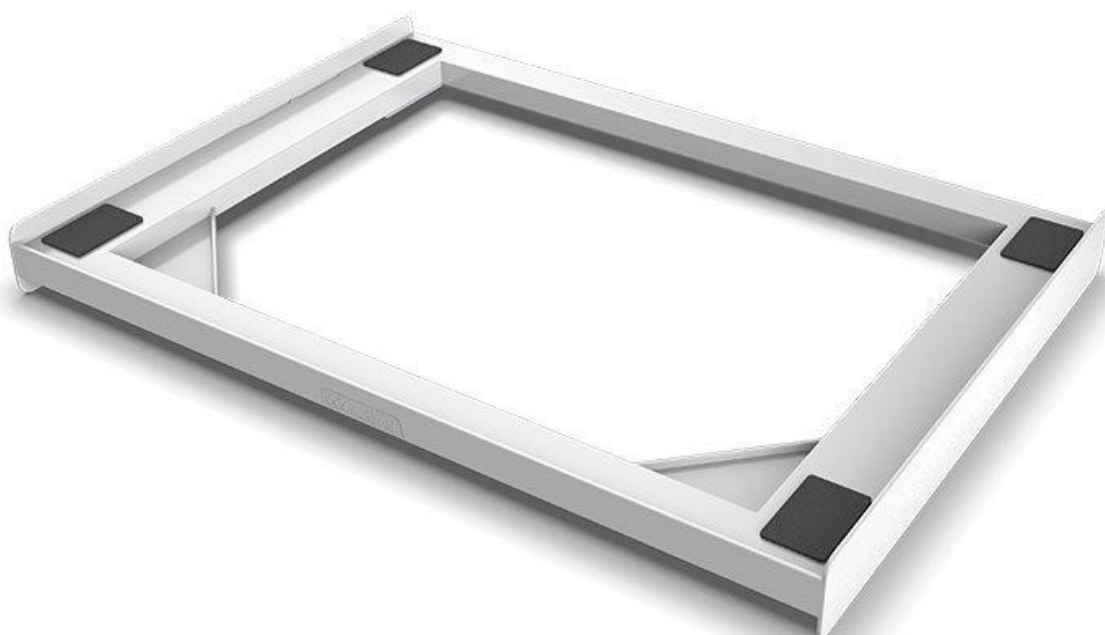

MELICONI 656116 Torre Slim L45

Univerzální mezikus mezi pračku a sušičku, kompatibilní se všemi úzkými pračkami na trhu s hloubkou maximálně 46cm a sušičkami s předním plněním s hloubkou maximálně 46 cm, 10 let záruka, Made in Italy, TUV, pevná technopolymerová struktura, bezpečnost zajištěna pásem s kovovou sponou

Univerzální mezikus Meliconi 656114 Torre Slim L45 s TUV certifikací a 10 letou zárukou

Univerzální podstavce a mezikusy značky Meliconi mají certifikaci TUV, která deklaruje, že výrobek prošel testováním za účelem ochrany lidí a životního prostředí proti různým nebezpečím. Meliconi je tak momentálně první a jediný výrobce, který disponuje touto certifikací. Díky mimořádné kvalitě (Made in Italy) mají mezikusy prodlouženou na 10let záruku.

Ideální řešení pro Vaši domácnost

Pokud máte menší koupelnu s nedostatek prostoru pro umístění pračky a sušičky, tak tento problém snadno vyřešíte pořízením **univerzálního mezikusu Meliconi 656116 Torre Slim L45**, který vložíte mezi slim pračku a slim sušičku, čímž zajistíte stabilní umístění spotřebičů přímo na sobě.

Univerzální použití

Univerzální mezikus Meliconi 656114 Torre Slim L45 je kompatibilní s úzkými pračkami a sušičkami o hloubce maximálně 46cm. **Mezikus je vyroben z pevného technopolymerového materiálu** odolného proti rzi, který zaručuje vysokou stabilitu spotřebičů, jejichž bezpečnost je zajištěna kovovou sponou.