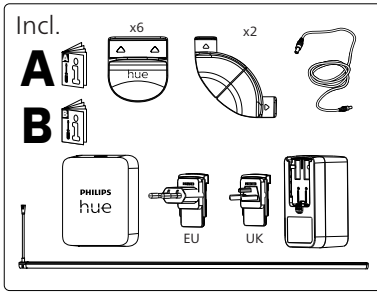

PHILIPS

hue personal wireless lighting

Lightstrip 24" / 27" monitor x3

HUE serial number

User manual
Benutzerhandbuch
Notice d'emploi
Manual de usuario
Manual do usuário
Manuale d'uso

"x" =	
24"	4.5cm
27"	7cm

"x" =	
24"	4.5cm
27"	7cm

Signify
I.B.R.S. / C.C.R.I. Numéro 10461
5600 VB Eindhoven,
the Netherlands
000800-74454775

© 2022 Signify Holding
All rights reserved

www.philips-hue.com
32226 391 0182
Last update: 03/2022