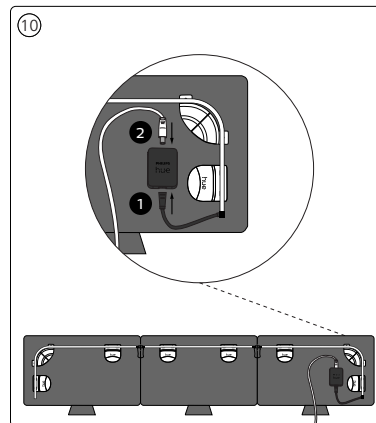

PHILIPS

hue personal wireless lighting

Lightstrip 24" / 27" monitor x3

HUE serial number

User manual
Benutzerhandbuch
Notice d'emploi
Manual de usuario
Manual do usuário
Manuale d'uso

"x" =	
24"	4.5cm
27"	7cm

"x" =	
24"	4.5cm
27"	7cm

Signify
I.B.R.S. / C.C.R.I. Numéro 10461
5600 VB Eindhoven,
the Netherlands
000800-74454775

© 2022 Signify Holding
All rights reserved

www.philips-hue.com
32226 391 0182
Last update: 03/2022