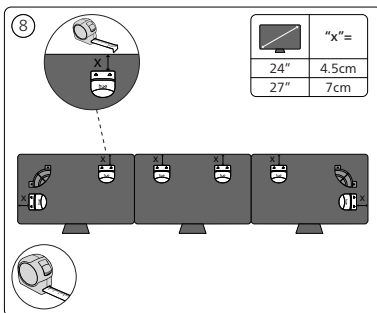

PHILIPS

hue personal wireless lighting

Lightstrip 24" / 27" monitor x3

HUE serial number

User manual
Benutzerhandbuch
Notice d'emploi
Manual de usuario
Manual do usuário
Manuale d'uso

"x" =	
24"	4.5cm
27"	7cm

"x" =	
24"	4.5cm
27"	7cm

Signify
I.B.R.S. / C.C.R.I. Numéro 10461
5600 VB Eindhoven,
the Netherlands
000800-74454775

© 2022 Signify Holding
All rights reserved

www.philips-hue.com
32226 391 0182
Last update: 03/2022