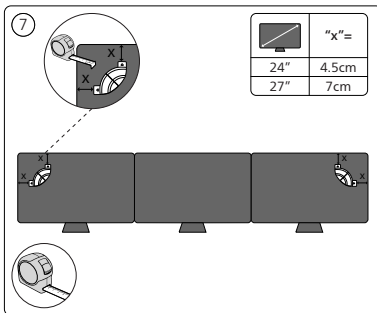

PHILIPS

hue personal wireless lighting

Lightstrip 24" / 27" monitor x3

HUE serial number

User manual
Benutzerhandbuch
Notice d'emploi
Manual de usuario
Manual do usuário
Manuale d'uso

"x" =	
24"	4.5cm
27"	7cm

"x" =	
24"	4.5cm
27"	7cm

Signify
I.B.R.S. / C.C.R.I. Numéro 10461
5600 VB Eindhoven,
the Netherlands
000800-74454775

© 2022 Signify Holding
All rights reserved

www.philips-hue.com
32226 391 0182
Last update: 03/2022