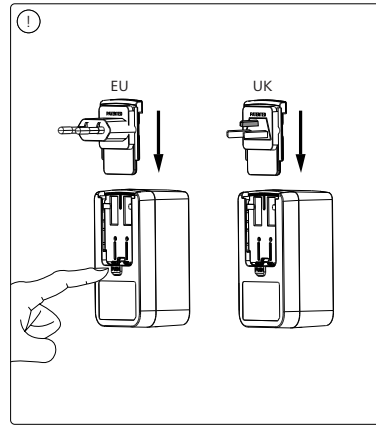

PHILIPS

hue personal wireless lighting

Lightstrip 24" / 27" monitor x3

HUE serial number

User manual
Benutzerhandbuch
Notice d'emploi
Manual de usuario
Manual do usuário
Manuale d'uso

"x" =	
24"	4.5cm
27"	7cm

"x" =	
24"	4.5cm
27"	7cm

Signify
I.B.R.S. / C.C.R.I. Numéro 10461
5600 VB Eindhoven,
the Netherlands
000800-74454775

© 2022 Signify Holding
All rights reserved

www.philips-hue.com
32226 391 0182
Last update: 03/2022