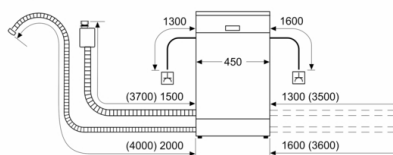

Systém košů

- systém košů VarioFlex
- kolečka s nízkým třením ve spodním koši
- zarážka proti vykolejení spodního koše
- 3 výškově nastavitelné polohy horního koše pomocí systému Rackmatic
- 2 řady sklopných trnů na talíře v horním koši
- 2 řady sklopných trnů na talíře ve spodním koši
- etažér na příbory v horním koši
- koš na příbory v dolním koši
- 2 výklopné etažéry na šálky v horním koši
- výklopný etažér na šálky ve spodním koši
- speciální držák na skleničky ve spodním koši

Rozměry

- rozměry spotřebiče (V x Š x H): 84.5 x 45 x 60 cm

¹ stupnice tříd energetické účinnosti od A do G

² spotřeba energie v kWh na 100 cyklů (v programu Eco 50 °C)

³ spotřeba vody v litrech na cyklus (v programu Eco 50 °C)

⁴ doba trvání programu Eco 50 °C

* záruční podmínky najdete na <https://www.bosch-home.com/cz/servis/zarucni-podminky>

**Serie | 4, Volně stojící myčka nádobí, 45 cm,
bílá
SPS4HKW53E**

rozměry v mm

⚡ zásuvka
() hodnoty s prodlužovací sadou