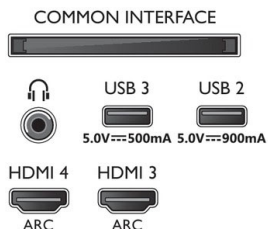

Rozměry

- Kompatibilní s montáží na stěnu VESA: 300 x 300 mm

Design

- Barvy televizoru: Kovový rám
- Konstrukce stojanu: Kovové fazetové nožičky z tmavého chromu

Příslušenství

- Dodávané příslušenství: Brožura s právními a bezpečnostními informacemi, Napájecí kabel, Stručný návod (1x), Dálkový ovladač, Stojan na nábytek
- Dodávané baterie: 2x baterie AAA

Connections

Side

Bottom

Datum vydání 2021-06-08

Verze: 2.1.1

12 NC: 8670 001 75014
EAN: 87 18863 02898 8

© 2021 Koninklijke Philips N.V.
Všechna práva vyhrazena.

Údaje mohou být změněny bez předchozího varování.
Ochranné známky jsou majetkem Koninklijke Philips N.V. nebo jejich příslušných vlastníků.