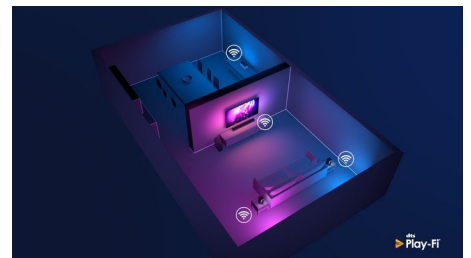

Kompatibilní s technologií DTS Play-Fi

Díky funkci DTS Play-Fi na televizoru Philips můžete připojit kompatibilní reproduktory v libovolné místnosti. Máte v kuchyni bezdrátové reproduktory? Poslouchejte film zatímco připravujete svačinu, nebo si nenechte uniknout sportovní komentáře, když jdete všem pro pití.