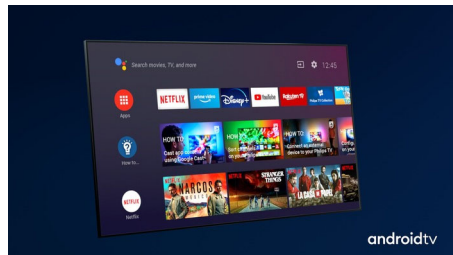

Jednoduše chytrý. Televizor Android

Televizor Philips se systémem Android vám poskytne požadovaný obsah, kdykoli jej budete chtít. Domovskou obrazovku si můžete přizpůsobit tak, aby zobrazovala vaše oblíbené aplikace, takže můžete snadno začít streamovat filmy a pořady, které máte rádi. Nebo pokračovat tam, kde jste skončili.

HDMI 2.1 VRR a nízká latence

Ready for gaming

Televizor Philips se může pochlubit nejnovější konektivitou prostřednictvím portu HDMI 2.1, a když začnete hrát hru na konzoli, automaticky se přepne na nastavení s mimořádně nízkou latencí. Podporuje technologie VRR a FreeSync pro plynulé hraní s rychlou akcí. Herní režim Ambilight vnáší napětí přímo do místnosti.