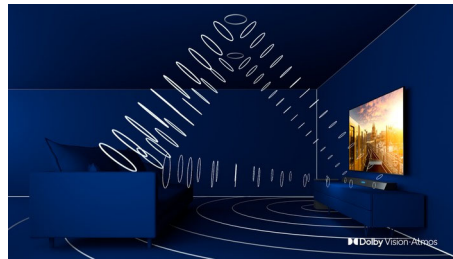

Dolby Vision a Dolby Atmos

Podpora prémiových formátů zvuku a videa Dolby znamená, že obsah HDR, který sledujete, bude skvěle vypadat a znít. Budete si moci vychutnat obraz, který odráží původní záměry režiséra, a zažít skutečně čistý a hluboký prostorový zvuk.

Prvotřídní materiály

Každý centimetr tohoto televizoru vypadá a působí prvotřídně. Ultratenký kovový rámeček. Nádherné hliníkové nohy. Nebo ovladač s podsvícenou klávesou pro Ambilight, která usnadňuje aktivaci podsvícení Ambilight i ve tmě.