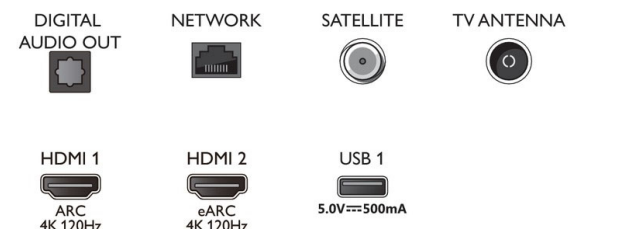

Rozměry

- Kompatibilní s montáží na stěnu VESA: 300 x 300 mm

Design

- Barvy televizoru: Kovový rám
- Konstrukce stojanu: Kovové fazetové nožičky z tmavého chromu

Příslušenství

- Dodávané příslušenství: Brožura s právními a bezpečnostními informacemi, Napájecí kabel, Stručný návod (1x), Dálkový ovladač, Stojan na nábytek
- Dodávané baterie: 2x baterie AAA

Connections

Side

Bottom

Datum vydání 2021-06-08

Verze: 2.1.1

12 NC: 8670 001 75014
EAN: 87 18863 02898 8

© 2021 Koninklijke Philips N.V.
Všechna práva vyhrazena.

Údaje mohou být změněny bez předchozího varování.
Ochranné známky jsou majetkem Koninklijke Philips N.V. nebo jejich příslušných vlastníků.