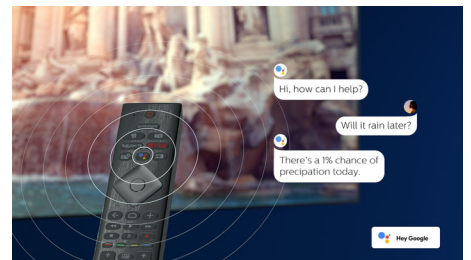

HDMI 2.1 VRR a nízká latence

Ready for gaming

Televizor Philips se může pochlubit nejnovější konektivitou prostřednictvím portu HDMI 2.1, a když začnete hrát hru na konzoli, automaticky se přepne na nastavení s mimořádně nízkou latencí. Podporuje technologie VRR a FreeSync pro plynulé hraní s rychlou akcí. Herní režim Ambilight vnáší napětí přímo do místnosti.

Hlasové ovládání AI.

Stisknutím tlačítka na dálkovém ovládacím můžete ovládat aplikaci Google Assistant. Ovládejte hlasem televizor nebo zařízení chytré domácnosti kompatibilní s aplikací Google Assistant. Nebo požádejte aplikaci Alexa, aby televizor ovládala prostřednictvím zařízení podporujících aplikaci Alexa.